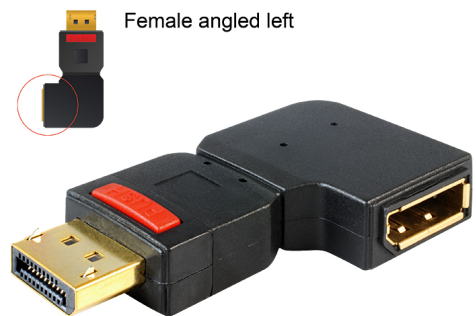

# Delock Adapter DisplayPort Stecker > DisplayPort Buchse gewinkelt links

## Beschreibung

Mit diesem DisplayPort Adapter von Delock können Sie die Buchse Ihres DisplayPort Gerätes, wie z.B. Flachbildschirm etc. um 90° nach links abwinkeln. Somit können Sie Ihr DisplayPort Kabel problemlos anschließen, falls die bereits vorhandene DP Buchse nur schwer zugänglich ist.

## Technische Daten

- Anschlüsse: DisplayPort Stecker > DisplayPort Buchse
- Buchse um 90° nach links gewinkelt
- DisplayPort Stecker mit Schnappverriegelung
- Auflösung abhängig vom System und der angeschlossenen Hardware
- Pinbelegung: 1:1
- Kontakte goldbeschichtet
- Maße: ca. 61 x 34 x 11 mm
- Farbe: schwarz