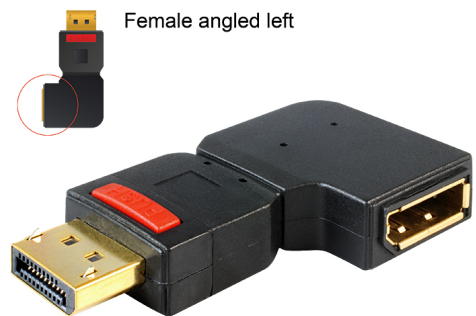

Delock Adapter DisplayPort Stecker > DisplayPort Buchse gewinkelt links

Kurzbeschreibung

Mit diesem DisplayPort Adapter von Delock können Sie die Buchse Ihres DisplayPort Gerätes, wie z.B. Flachbildschirm etc. um 90° nach links abwinkeln. Somit können Sie Ihr DisplayPort Kabel problemlos anschließen, falls die bereits vorhandene DP Buchse nur schwer zugänglich ist.

Artikel-Nr. 65377

EAN: 4043619653775

Ursprungsland: China

Verpackung:
Wiederverschließbare
Tüte

Produktbereiche

- Anschlüsse: DisplayPort Stecker > DisplayPort Buchse
- Buchse um 90° nach links gewinkelt
- DisplayPort Stecker mit Schnappverriegelung
- Auflösung abhängig vom System und der angeschlossenen Hardware
- Pinbelegung: 1:1
- Kontakte goldbeschichtet
- Maße: ca. 61 x 34 x 11 mm
- Farbe: schwarz