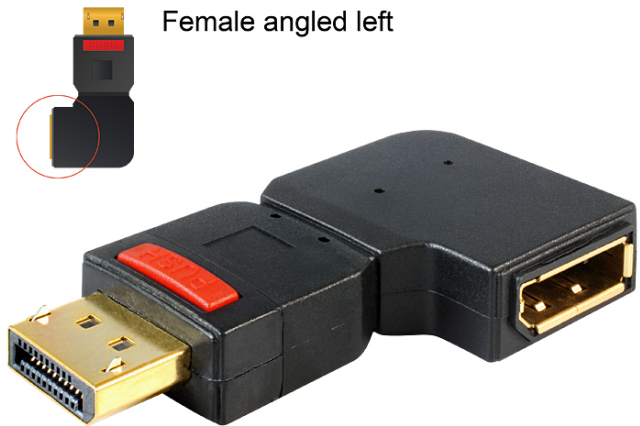

Delock Adapter DisplayPort 1.1 Stecker > DisplayPort Buchse gewinkelt links

Kurzbeschreibung

Mit diesem DisplayPort Adapter von Delock können Sie die Buchse Ihres DisplayPort Gerätes, wie z.B. Flachbildschirm etc. um 90° nach links abwinkeln. Somit können Sie Ihr DisplayPort Kabel problemlos anschließen, falls die bereits vorhandene DP Buchse nur schwer zugänglich ist.

Female angled left

Spezifikation

- Anschlüsse: DisplayPort Stecker > DisplayPort Buchse
- Buchse um 90° nach links gewinkelt
- DisplayPort Stecker mit Schnappverriegelung
- Kontakte goldbeschichtet
- Maße: ca. 61 x 34 x 11 mm
- Farbe: schwarz

Packungsinhalt

- Adapter

Artikel-Nr. 65377

EAN: 4043619653775

Ursprungsland: China

Verpackung: • Wiederverschließbare Tüte