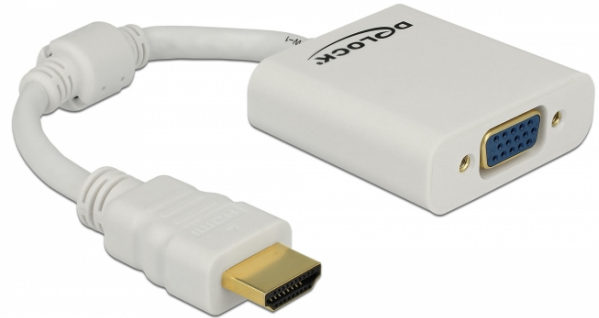

Delock Adapter HDMI-A-dugós csatlakozó > VGA-csatlakozóhüvely fehér

Leírás

Ezzel a Delock adapterrel VGA-monitorot csatlakoztathat a rendszeréhez egy szabad HDMI-csatlón keresztül.

Műszaki adatok

- Csatlakozó:
 - 1 x High Speed HDMI-A 19 érintkezős dugó >
 - 1 x VGA 15 érintkezős hüvely
- Lapkakészlet: Lontium LT8511
- VGA-port csavaranyákkal
- Beépített grafikus kártyához ideális (PCIe-grafikus kártyához nem megfelelő)
- Felbontás: max. 1080p (a rendszertől és csatlakoztatott hardvertől függően)
- Egy VGA-monitorhoz egyetlen csatlakozás támogatása
- Szín: fehér
- Operációs rendszertől független, illesztőprogram telepítése nem szükséges

Rendszerkövetelmények

- Egy szabad HDMI-A-csatlakozóhüvely
- Monitor egy szabad VGA-csatlakozóval
- Rendszer beépített grafikus kártyával

A csomag tartalma

- HDMI-VGA-adapter

Tételszám 65346

EAN: 4043619653461