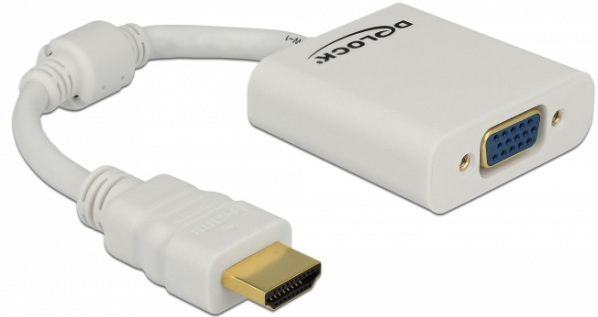

Delock Adapter HDMI-A muški > VGA ženski bijela

Opis

Ovaj Delock adapter omogućuje povezivanje VGA monitora na sustav preko HDMI sučelja.

Tehnički podaci

- Priključak:
 - 1 x High Speed HDMI-A 19-polni muški >
 - 1 x VGA 15-polni ženski
- Skup čipova: Lontium LT8511
- VGA priključak s maticama
- Prikladno za grafičku karticu na matičnoj ploči (nije za PCIe grafičke kartice)
- Razlučivost 1080p (ovisno o sustavu i spojenom hardveru)
- Podržava samo jedan priključak na VGA monitor
- Boja: bijela
- Neovisan o operativnom sustavu, nije potrebna instalacija upravljačkog programa

Preduvjeti sustava

- Jedan slobodan HDMI-A ženski
- Monitor sa slobodni VGA muškim sučeljem
- Sustav s grafičkom karticom na matičnoj ploči

Sadržaj pakiranja

- Adapter HDMI na VGA

Predmet br. 65346

EAN: 4043619653461