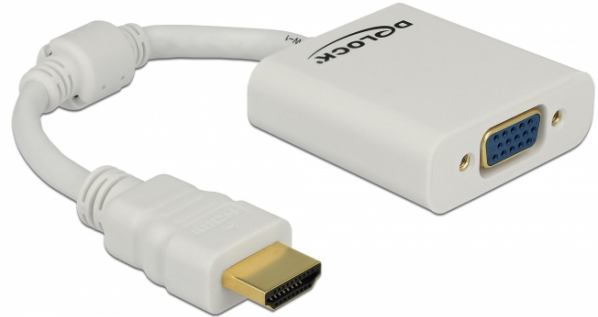

Delock Adaptér HDMI-A samec > VGA samice bílá

Popis

Tento adaptér od Delocku umožňuje připojení VGA monitoru k vašemu systému přes volné rozhraní HDMI.

Specifikace

- Konektor:
 - 1 x High Speed HDMI-A 19 pin samec >
 - 1 x VGA 15 pin samice
- Chipset: Lontium LT8511
- VGA konektor se šroubovými maticemi
- Vhodné pro integrovanou grafickou kartu na základní desce (ne pro PCIe grafickou kartu)
- Rozlišení až 1080p (v závislosti na systému a připojeném hardware)
- Podporuje pouze jedno připojení VGA monitoru
- Barva: bílá
- Nezávislé na operačním systému, nevyžaduje instalaci žádných ovladačů

Systémové požadavky

- Volný port HDMI-A samice
- Monitor s volným VGA rozhraním (samec)
- Systém s integrovanou grafickou kartou na základní desce

Obsah balení

- Adaptér HDMI > VGA

Číslo produktu 65346

EAN: 4043619653461