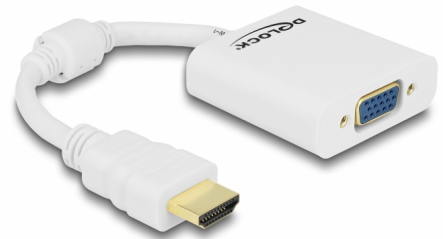

Delock Adaptér HDMI-A samec > VGA samice bílá

Popis

Tento adaptér od Delocku umožňuje připojení VGA monitoru k vašemu systému přes volné rozhraní HDMI.

Číslo produktu 65346

EAN: 4043619653461

Země původu: China

Balení: Kartonová krabice

Technické detaily

- Konektor:
 - 1 x High Speed HDMI-A 19 pin samec >
 - 1 x VGA 15 pin samice
- Chipset: Lontium LT8511
- VGA konektor se šroubovými maticemi
- Vhodné pro integrovanou grafickou kartu na základní desce (ne pro PCIe grafickou kartu)
- Rozlišení až 1080p (v závislosti na systému a připojeném hardware)
- Podporuje pouze jedno připojení VGA monitoru
- Barva: bílá
- Nezávislé na operačním systému, nevyžaduje instalaci žádných ovladačů

Systémové požadavky

- Volný port HDMI-A samice
- Monitor s volným VGA rozhraním (samec)
- Systém s integrovanou grafickou kartou na základní desce

Obsah balení

- Adaptér HDMI > VGA

Příslušenství