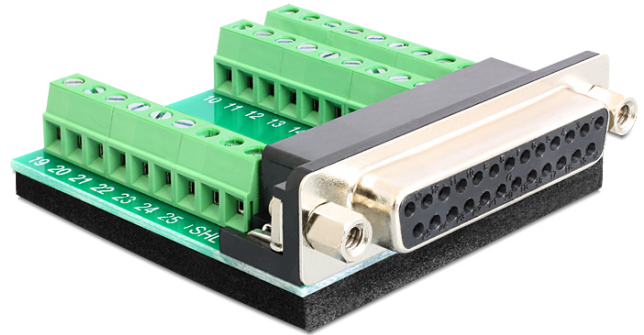

## Adaptér D-Sub 25 pin samice > svorkovnice

### Popis

Tento svorkovnicový adaptér od Delocku může být použit pro připojení holých drátů. Adaptér není vhodný jen pro speciální průmyslové aplikace, ale lze použít i v oblasti hobby, např. modelová železnice.

### Specifikace

- Konektor:
  - 1 x D-Sub 25 pin samice
  - 1 x 27 pin svorkovnice
- 3 x 9 pin svorkovnice (připojených 25 pinů)
- Pitch vzdálenost: 3,81 mm
- Port samice s maticemi
- Rozměry (DxŠxV): cca. 54,20 x 53,04 x 16,05 mm