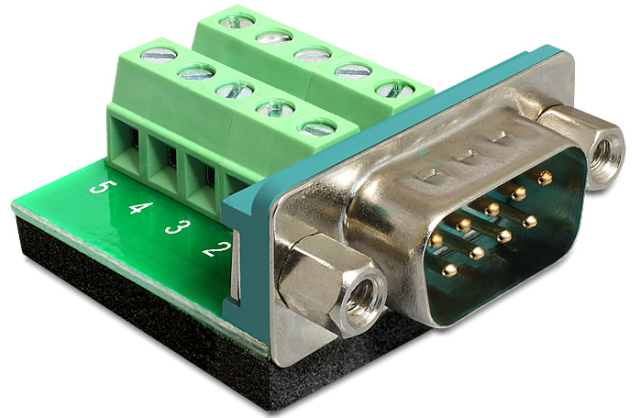

## Delock Adapter 9-pinski D-Sub, muški > Blok priključaka

### Opis

Ovaj Delock adapter bloka priključaka može se koristiti za povezivanje golih vodiča. Na taj način adapter nije samo prikladan za posebne industrijske primjene, već i za zabavu i hobije, primjerice modeliranje željezničkih pruga.

### Tehnički podaci

- Priključak:
  - 1 x 9-pinski D-Sub, muški
  - 1 x 10-polni blok priključaka
- Korak udaljenosti: 3,81 mm