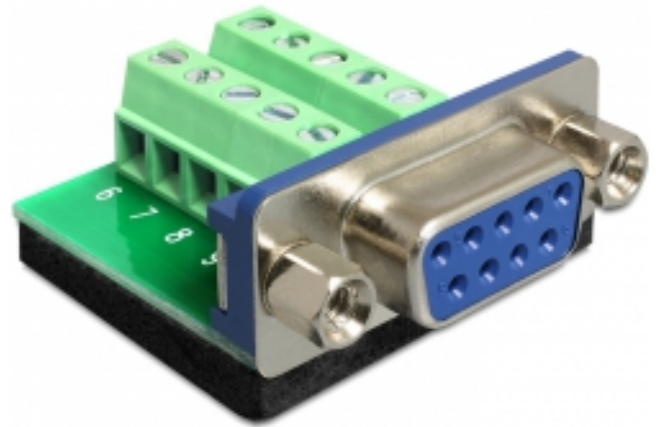

Delock Adapter 9-pinski D-Sub, ženski > Blok priključaka

Opis

Ovaj Delock adapter bloka priključaka može se koristiti za povezivanje golih vodiča. Na taj način adapter nije samo prikladan za posebne industrijske primjene, već i za zabavu i hobije, primjerice modeliranje željezničkih pruga.

Tehnički podaci

- Priključak:
1 x 9-pinski D-Sub, ženski
1 x 10-polni blok priključaka
- Korak udaljenosti: 3,81 mm

Sadržaj pakiranja

- Adapter

Predmet br. 65268

EAN: 4043619652686

Zemlja podrijetla: China

Pakiranje: Plastična vrećica sa zip zatvaračem