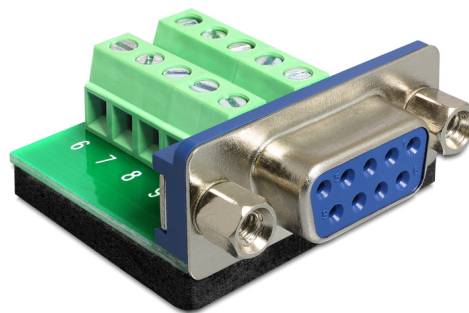

## Delock Adaptér D-Sub 9 pin samice > svorkovnice

### Popis

Tento svorkovnicový adaptér od Delocku může být použit pro připojení holých drátů. Adaptér není vhodný jen pro speciální průmyslové aplikace, ale lze použít i v oblasti hobby, např. modelová železnice.

### Číslo produktu 65268

EAN: 4043619652686

Země původu: China

Balení: Plastová taška se zipem

### Technické detaily

- Konektor:  
1 x D-Sub 9 pin samice  
1 x 10 pin svorkovnice
- Pitch vzdálenost: 3,81 mm