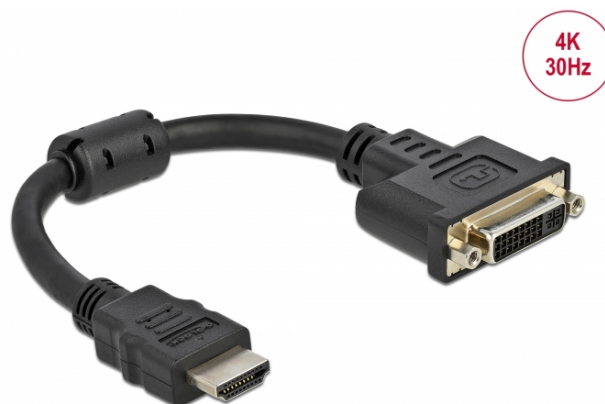

Delock Adattatore HDMI maschio per DVI 24+5 femmina 4K 30 Hz 20 cm

Descrizione

Questo adattatore Delock consente il collegamento, ad esempio, di un monitor DVI a una porta HDMI libera di un PC o di un portatile. Utilizzando un cavo di collegamento opzionale di max. 2 m, è possibile ottenere una risoluzione fino a 4K 30 Hz.

Specifiche

- Connettori:
 - 1 x HDMI-A maschio >
 - 1 x DVI 24+5 femmina con dadi
- DVI-D (Single Link), VGA non collegato
- Risoluzione fino a 3840 x 2160 @ 30 Hz (a seconda del sistema e dell'hardware collegato)
- Sezione dei cavi: 28 AWG
- 1 x nucleo di ferrite
- Lunghezza senza connettori: ca. 20 cm
- Colore: nero