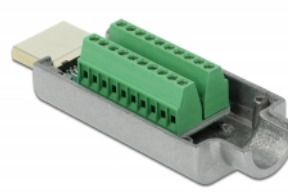

Delock HDMI-A hane till plintadapter med metallhölje

Beskrivning

Detta terminalblock från Delock kan användas för att ansluta avskalade trådar. Adaptern passar för speciella industriella applikationer.

Skyddad av hölje

Metallhöljet skyddar det tryckta kretskortet från smuts och skada.

Specifikationer

- Anslutning:
 - 1 x HDMI-A hane
 - 1 x 20-stifts terminalblock
- Stifttilldelning: 1:1
- Delningsavstånd: 2,00 mm
- Kan användas för kabelstorlekar från 30 till 24 AWG
- Driftstemperatur: -15 °C ~ 70 °C
- Mått (LxBxH): ca 61,5 x 23,5 x 16,0 mm

Paketets innehåll

- Adapter
- 2 x låsskruvar
- 1 x skruvmejsel

Artikelnummer 65201

EAN: 4043619652013

Ursprungsland: China

Paket: • Zippåse

Bilder

Interface	
Kontakt 1:	1 x HDMI-A hane
Kontakt 2:	1 x 20-stifts terminalblock
Technical characteristics	
Driftstemperatur:	-15 °C ~ 70 °C
Physical characteristics	
Delningsavstånd:	2,00 mm
Conductor gauge:	30 - 24 AWG
Längd:	61.5 mm
Width:	23,5 mm
Height:	16,0 mm