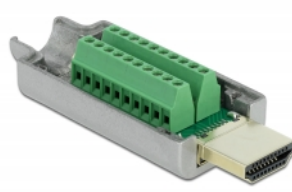

Delock HDMI-A hane till plintadapter med metallhölje

Beskrivning

Detta terminalblock från Delock kan användas för att ansluta avskalade trådar. Adaptern passar för speciella industriella applikationer.

Skyddad av hölje

Metallhöljet skyddar det tryckta kretskortet från smuts och skada.

Specifikationer

- Anslutning:
 - 1 x HDMI-A hane
 - 1 x 20-stifts terminalblock
- Stifttilldelning: 1:1
- Delningsavstånd: 2,00 mm
- Kan användas för kabelstorlekar från 30 till 24 AWG
- Driftstemperatur: -15 °C ~ 70 °C
- Mått (LxBxH): ca 61,5 x 23,5 x 16,0 mm

Paketets innehåll

- Adapter
- 2 x låsskruvar
- 1 x skruvmejsel

Artikelnummer 65201

EAN: 4043619652013

Ursprungsland: China

Paket: • Zippåse

Bilder

Interface	
Kontakt 1:	1 x HDMI-A hane
Kontakt 2:	1 x 20-stifts terminalblock
Technical characteristics	
Driftstemperatur:	-15 °C ~ 70 °C
Physical characteristics	
Delningsavstånd:	2,00 mm
Conductor gauge:	30 - 24 AWG
Längd:	61.5 mm
Width:	23,5 mm
Height:	16,0 mm