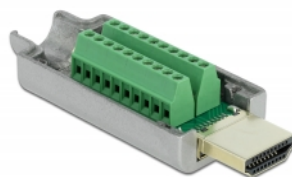

Delock Adaptér ze zástrčkového konektoru HDMI-A na svorkovnici, s kovovým krytem

Popis

Tento svorkovnicový adaptér od Delocku může být použit pro připojení holých drátů. Tento adaptér je vhodný pro speciální průmyslové aplikace.

Ochrana krytu

Kovový kryt chrání desku tištěných spojů před prachem a poškozením.

Specifikace

- Konektor:
1 x HDMI-A samec
1 x 20 pin svorkovnice
- Přiřazení pinů: 1:1
- Pitch vzdálenost: 2,00 mm
- Použitelné pro kabelový průřez od 30 do 24 AWG
- Provozní teplota: -15 °C ~ 70 °C
- Rozměry (DxŠxV): cca. 61,5 x 23,5 x 16,0 mm

Obsah balení

- Adaptér
- 2 x pojistné šrouby
- 1 x šroubovák

Číslo produktu 65201

EAN: 4043619652013

Země původu: China

Balení: • Plastová taška se zipem

Příslušenství

Interface	
Konektor 1:	1 x HDMI-A samec
Konektor 2:	1 x 20 pin svorkovnice
Technical characteristics	
Provozní teplota:	-15 °C ~ 70 °C
Physical characteristics	
Pitch vzdálenost:	2,00 mm
Conductor gauge:	30 - 24 AWG
Délka:	61.5 mm
Width:	23,5 mm
Height:	16,0 mm