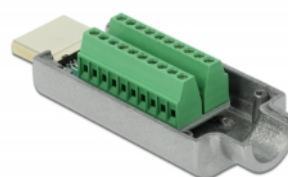

Delock Adaptér ze zástrčkového konektoru HDMI-A na svorkovnici, s kovovým krytem

Popis

Tento svorkovnicový adaptér od Delocku může být použit pro připojení holých drátů. Tento adaptér je vhodný pro speciální průmyslové aplikace.

Ochrana krytu

Kovový kryt chrání desku tištěných spojů před prachem a poškozením.

Specifikace

- Konektor:
1 x HDMI-A samec
1 x 20 pin svorkovnice
- Přiřazení pinů: 1:1
- Pitch vzdálenost: 2,00 mm
- Použitelné pro kabelový průřez od 30 do 24 AWG
- Provozní teplota: -15 °C ~ 70 °C
- Rozměry (DxŠxV): cca. 61,5 x 23,5 x 16,0 mm

Obsah balení

- Adaptér
- 2 x pojistné šrouby
- 1 x šroubovák

Číslo produktu 65201

EAN: 4043619652013

Země původu: China

Balení: • Plastová taška se zipem

Příslušenství

Interface	
Konektor 1:	1 x HDMI-A samec
Konektor 2:	1 x 20 pin svorkovnice
Technical characteristics	
Provozní teplota:	-15 °C ~ 70 °C
Physical characteristics	
Pitch vzdálenost:	2,00 mm
Conductor gauge:	30 - 24 AWG
Délka:	61.5 mm
Width:	23,5 mm
Height:	16,0 mm