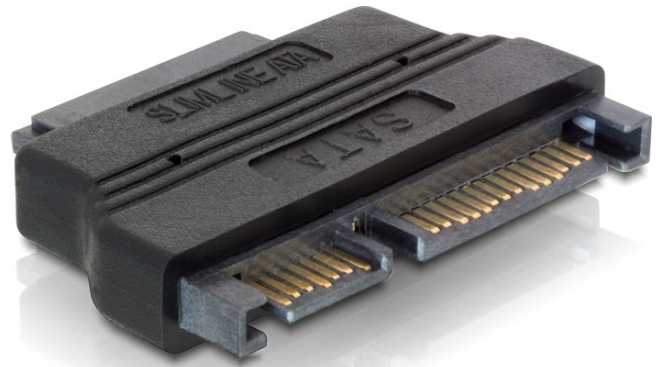

## Delock Adapter SATA 22 Pin > Slim SATA 13 Pin

### Kurzbeschreibung

Dieser Adapter von Delock dient zum Anschluss eines DVD / CD Laufwerks mit Slim SATA 13 Pin Anschluss. Anschließend können Sie den Adapter mit Ihrem Netzteil und dem Mainboard, mit Hilfe optionaler Anschlusskabel, verbinden.

### Spezifikation

- Anschlüsse: SATA 22 Pin Stecker > Slim SATA 6+7 Pin Buchse
- Für 5 V Geräte
- Vergoldete Pins