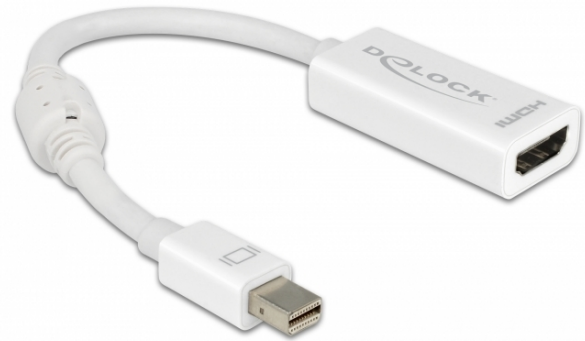

## Delock Adapter mini DisplayPort 1.1-dugós csatlakozó > HDMI-csatlakozóhüvely passzív fehér

### Leírás

Ezzel a Delock adapterrel HDMI-monitort csatlakoztathat a rendszeréhez egy szabad mini DisplayPort-csatolón keresztül.

19 cm

### Műszaki adatok

- Csatlakozó:
  - 1 x mini DisplayPort 20 érintkezős dugó >
  - 1 x HDMI-A 19 érintkezős hüvely
- Lapkakészlet: NXP PTN3361
- DisplayPort 1.1 és High Speed HDMI specifikáció
- Passzív konverter (level shifter), csak DP++ kimenettel rendelkező videokártyákhoz
- Felbontás: max. 1920 x 1200 @ 60 Hz (a rendszertől és csatlakoztatott hardvertől függően)
- Készenléti üzemmód érzékelése, automatikus váltás készenléti üzemmódból alvó üzemmódra
- 1 x ferrittekerccs
- Kábelhosszúság csatlakozó nélkül: kb. 12 cm
- Szín: fehér
- Operációs rendszertől független, illesztőprogram telepítése nem szükséges

### A csomag tartalma

- Mini DisplayPort-HDMI-adapter