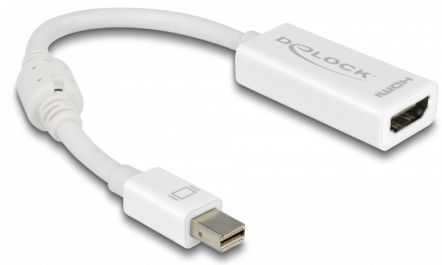

Delock Adapter mini DisplayPort 1.1, tată > HDMI mamă, pasiv, alb

Descriere scurta

Acest adaptor de la Delock permite conectarea unui monitor HDMI la sistemul dvs. printr-o interfață gratuită mini DisplayPort.

19 cm

Nr. 65128

EAN: 4043619651283

Țara de origine: China

Pachet: Retail Box

Detalii tehnice

- Conectori:
 - 1 x mini DisplayPort cu 20 de pini tată >
 - 1 x HDMI-A cu 19 pini mamă
- Chipset: NXP PTN3361
- DisplayPort 1.1 și High Speed HDMI specificație
- Convertor pasiv (schimbător nivel), potrivit numai pentru plăci video cu ieșire DP++
- Rezoluție de până la 1920 x 1200 @ 60 Hz (în funcție de sistem și de componentele hardware conectate)
- Detectarea în așteptare, regimul de așteptare intră automat în modul de hibernare
- 1 x miez de ferită
- Lungime cablu fără conectori: cca 12 cm
- Culoare: alb
- Independent de SO, nu este necesară instalarea de drivere

Cerinte de sistem

- Un port mini DisplayPort DP++ mamă disponibil

Pachetul contine

- Adaptor mini DisplayPort la HDMI

Imagini