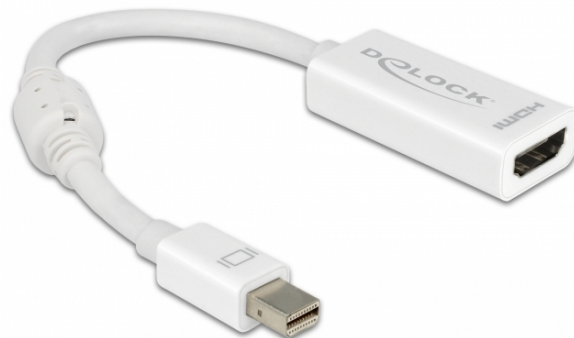

Delock Adapter mini DisplayPort 1.1 męski > HDMI żeński pasywne biały

Opis

Ten adapter firmy Delock umożliwia podłączanie monitora HDMI do systemu za pomocą wolnego złącza mini DisplayPort.

19 cm

Specyfikacja

- Złącze:
 - 1 x 20-pinowy mini DisplayPort męski >
 - 1 x 19-pinowe żeńskie złącze HDMI-A
- Chipset: NXP PTN3361
- Specyfikacja DisplayPort 1.1 i High Speed HDMI
- Konwerter pasywny (level shifter), odpowiedni tylko dla kart graficznych z wyjściem DP++
- Rozdzielczość do 1920 x 1200 @ 60 Hz (w zależności od systemu i podłączonych urządzeń)
- Wykrywanie trybu wstrzymania, automatyczne przechodzenie z trybu wstrzymania do trybu uśpienia
- 1 x rdzeń ferrytowy
- Długość kabla bez złączem: ok. 12 cm
- Kolor: biały
- Kompatybilny z każdym systemem operacyjnym, do instalacji nie wymaga się żadnych sterowników

Numer artykułu 65128

EAN: 4043619651283

Kraj pochodzenia: China

Opakowanie: Retail Box

Wymagania systemowe

- Jedno wolne złącze żeńskie mini DisplayPort DP++

Zawartość opakowania

- Adapter mini DisplayPort > HDMI