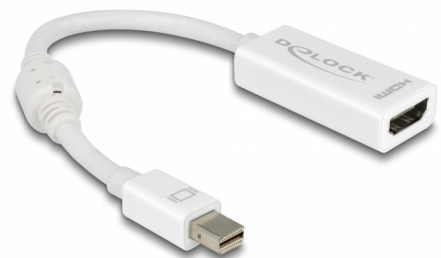

Delock Adapter mini DisplayPort 1.1 męski > HDMI żeński pasywne biały

Opis

Ten adapter firmy Delock umożliwia podłączenie monitora HDMI do systemu za pomocą wolnego złącza mini DisplayPort.

19 cm

Numer artykułu 65128

EAN: 4043619651283

Kraj pochodzenia: China

Opakowanie: Retail Box

Szczegóły techniczne

- Złącze:
 - 1 x 20-pinowy mini DisplayPort męski >
 - 1 x 19-pinowe żeńskie złącze HDMI-A
- Chipset: NXP PTN3361
- Specyfikacja DisplayPort 1.1 i High Speed HDMI
- Konwerter pasywny (level shifter), odpowiedni tylko dla kart graficznych z wyjściem DP++
- Rozdzielczość do 1920 x 1200 @ 60 Hz (w zależności od systemu i podłączonych urządzeń)
- Wykrywanie trybu wstrzymania, automatyczne przechodzenie z trybu wstrzymania do trybu uśpienia
- 1 x rdzeń ferrytowy
- Długość kabla bez złączem: ok. 12 cm
- Kolor: biały
- Kompatybilny z każdym systemem operacyjnym, do instalacji nie wymaga się żadnych sterowników