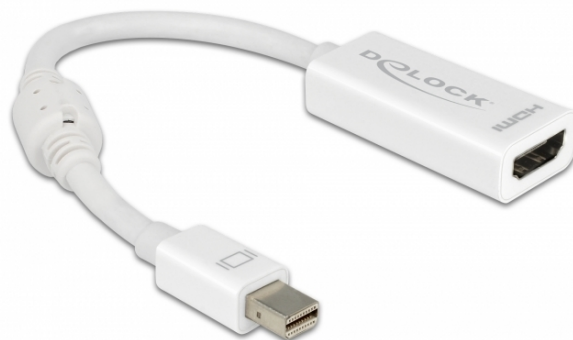

Delock Adattatore mini DisplayPort 1.1 maschio > HDMI femmina passivo bianco

Descrizione

Questo adattatore Delock consente di collegare un monitor HDMI al proprio sistema tramite un'interfaccia mini DisplayPort libera.

19 cm

Specifiche

- Connettori:
1 x mini DisplayPort a 20 pin maschio >
1 x HDMI-A a 19 pin femmina
- Chipset: NXP PTN3361
- DisplayPort 1.1 e High Speed HDMI specifica
- Convertitore passivo (traslatore di livello), adatto solo per schede grafiche con uscita DP++
- Risoluzione fino a 1920 x 1200 @ 60 Hz (a seconda del sistema e dell'hardware collegato)
- Rilevamento in standby, dalla modalità standby passa automaticamente in modalità sleep
- 1 x nucleo di ferrite
- Lunghezza del cavo senza connettori: ca. 12 cm
- Colore: bianco
- Indipendente dal sistema operativo, nessuna installazione driver necessario

Requisiti di sistema

- Un porta mini DisplayPort DP++ femmina disponibile

Contenuto della confezione

- Adattatore mini DisplayPort per HDMI

Articolo n. 65128

EAN: 4043619651283

Paese di origine: China

Pacchetto: Retail Box