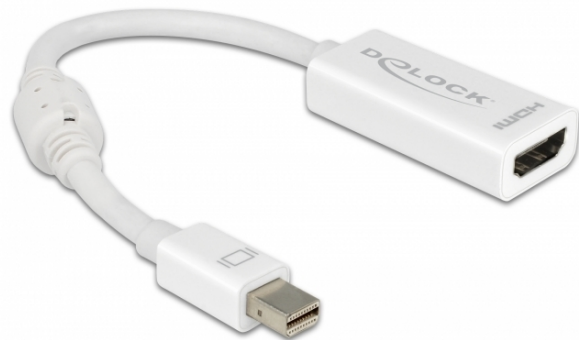

Delock Adaptér mini DisplayPort 1.1 samec > HDMI samice pasivní bílá

Popis

Tento adaptér od Delocku umožňuje připojení HDMI monitoru k vašemu systému přes volné rozhraní mini DisplayPort.

19 cm

Specifikace

- Konektor:
1 x mini DisplayPort 20 pinový samec >
1 x HDMI-A 19 pin samice
- Chipset: NXP PTN3361
- DisplayPort 1.1 specifikace a High Speed HDMI
- Pasivní konvertor (level shifter), vhodný pouze pro grafické karty s výstupem DP++
- Rozlišení až 1920 x 1200 @ 60 Hz (v závislosti na systému a připojeném hardware)
- Standby detekce, standby vyvolává automaticky režim spánku
- 1 x feritové jádro
- Délka kabelu bez konektorů: cca. 12 cm
- Barva: bílá
- Nezávislé na operačním systému, nevyžaduje instalaci žádných ovladačů

Systémové požadavky

- Volný port mini DisplayPort DP++ samice

Obsah balení

- Adaptér mini DisplayPort > HDMI

Číslo produktu 65128

EAN: 4043619651283

Země původu: China

Balení: Kartonová krabice