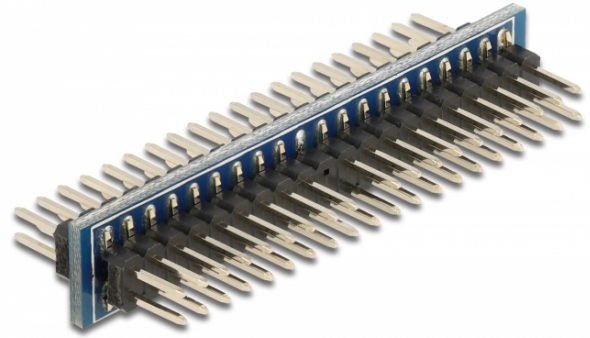

Delock Προσαρμογέας IDE 40 ακίδων αρσενικό > IDE 40 ακίδων αρσενικό

Περιγραφή

Αυτός ο προσαρμογέας από τη Delock μπορεί να συνδεθεί σε μια μονάδα DOM και σε μια μητρική πλακέτα μέσω ενός ταινιοειδούς καλωδίου.

Χαρακτηριστικά

- Συνδετήρας:
 - 1 x IDE 40 ακίδων, αρσενικού >
 - 1 x IDE 40 ακίδων, αρσενικού
- Προσαρμογέας για σύνδεση μιας μονάδας DOM σε ταινιοειδές καλώδιο

Περιεχόμενα συσκευασίας

- Προσαρμογέας IDE 40 ακίδων

Αρ. προϊόντος 65089

EAN: 4043619650897

Χώρα προέλευσης: China

Συσκευασία: Τσαντάκι με φερμουάρ

Interface

Συνδετήρας 1:	1 x IDE 40 ακίδων, αρσενικού
Συνδετήρας 2:	1 x IDE 40 ακίδων, αρσενικού