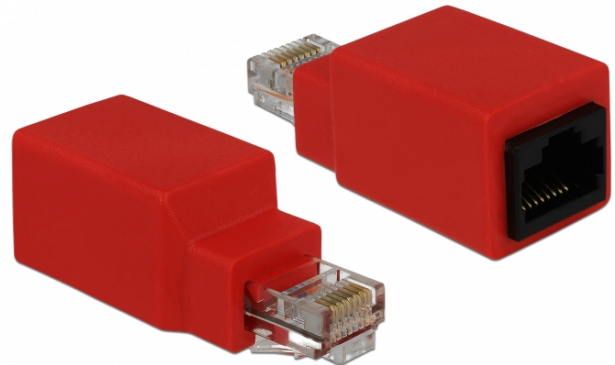

Delock Fordított bekötésű RJ45-adapter dugó > hüvely

Leírás

Ez a fordított bekötésű Delock adapter lehetővé teszi, hogy két számítógépet csatlakoztasson közvetlen módon egy hálózati kábel segítségével bármilyen más aktív hálózati komponens (elosztó, kapcsoló stb.) nélkül.

Műszaki adatok

- Csatlakozó:
 - 1 x RJ45 dugó >
 - 1 x RJ45 hüvely
- Készült: műanyagból

A csomag tartalma

- Fordított bekötésű RJ45-adapter

Tételszám 65025

EAN: 4043619650255

Származási hely: China

Csomag: • Zárható műanyag tasak