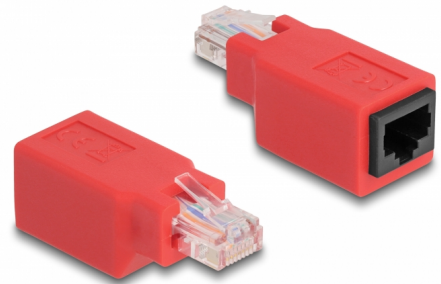

Delock Fordított bekötésű RJ45-adapter dugó > hüvely

Leírás

Ez a fordított bekötésű Delock adapter lehetővé teszi, hogy két számítógépet csatlakoztasson közvetlen módon egy hálózati kábel segítségével bármilyen más aktív hálózati komponens (elosztó, kapcsoló stb.) nélkül.

Tételszám 65025

EAN: 4043619650255

Származási hely: China

Csomag: Zárható
műanyag tasak

Műszaki adatok

- Csatlakozó:
 - 1 x RJ45 dugó >
 - 1 x RJ45 hüvely
- Készült: műanyagból

A csomag tartalma

- Fordított bekötésű RJ45-adapter