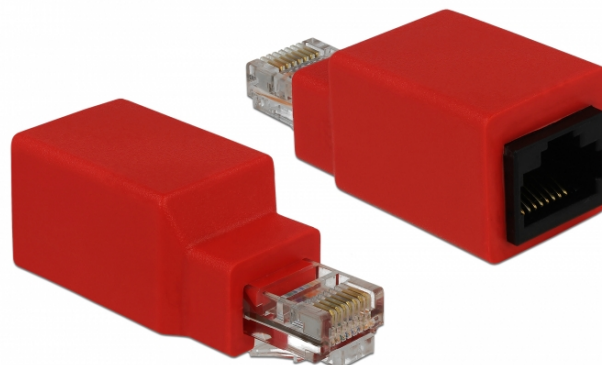

## Delock Adaptor crossover RJ45 tată > mamă

### Descriere scurta

Acest adaptor crossover de la Delock se poate utiliza pentru conectarea directă a 2 PC-uri cu un cablu de rețea, fără alte componente de rețea active (hub, switch etc.).

### Specification

- Conectori:
  - 1 x RJ45 tată >
  - 1 x RJ45 mamă
- Material: plastic

### Pachetul contine

- Adaptor crossover RJ45