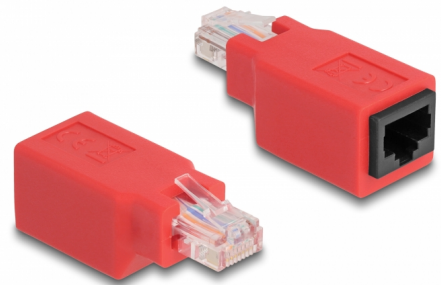

Delock Adapter krosowy RJ45 męski > żeńskie

Opis

Ten adapter krosowy firmy Delock może być używany do podłączania dwóch komputerów osobistych bezpośrednio za pomocą jednego przewodu sieciowego bez konieczności używania innych aktywnych podzespołów sieciowych (huby, switch'e, itp.).

Numer artykułu 65025

EAN: 4043619650255

Kraj pochodzenia: China

Opakowanie: Torba na zamek błyskawiczny

Specyfikacja

- Złącze:
 - 1 x RJ45 męski >
 - 1 x RJ45 żeńskie
- Materiał: tworzywo sztuczne

Zawartość opakowania

- Adapter krosowy RJ45