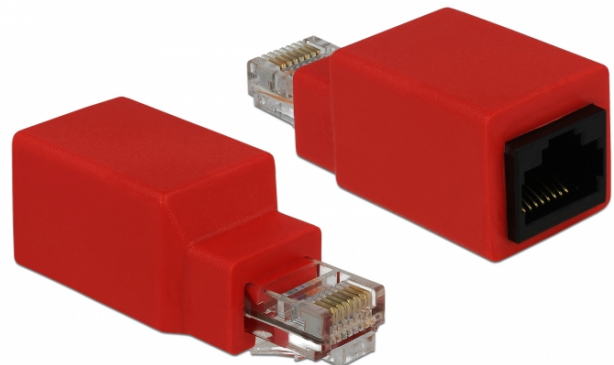

Delock Adapter krosowy RJ45 męski > żeńskie

Opis

Ten adapter krosowy firmy Delock może być używany do podłączania dwóch komputerów osobistych bezpośrednio za pomocą jednego przewodu sieciowego bez konieczności używania innych aktywnych podzespołów sieciowych (huby, switch'e, itp.).

Specyfikacja

- Złącze:
1 x RJ45 męski >
1 x RJ45 żeńskie
- Materiał: tworzywo sztuczne

Zawartość opakowania

- Adapter krosowy RJ45

Numer artykułu 65025

EAN: 4043619650255

Kraj pochodzenia: China

Opakowanie: • Torba na zamek błyskawiczny