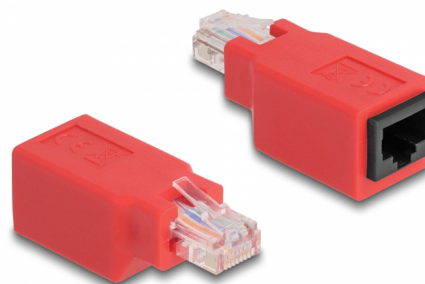

Delock RJ45 Προσαρμογέας διασταυρώσεων αρσενικό > θηλυκός

Περιγραφή

Αυτός ο προσαρμογέας διασταυρώσεων από την Delock μπορεί να χρησιμοποιηθεί για την απευθείας σύνδεση δύο Η/Υ με ένα καλώδιο δικτύου, χωρίς άλλα ενεργά στοιχεία δικτύου (διανομέας, διακόπτης, κ.λπ.).

Αρ. προϊόντος 65025

EAN: 4043619650255

Χώρα προέλευσης: China

Συσκευασία: Τσαντάκι με φερμουάρ

Χαρακτηριστικά

- Συνδετήρας:
1 x αρσενικό RJ45 >
1 x θηλυκός RJ45
- Υλικό: πλαστικό

Περιεχόμενα συσκευασίας

- RJ45 Προσαρμογέας διασταυρώσεων