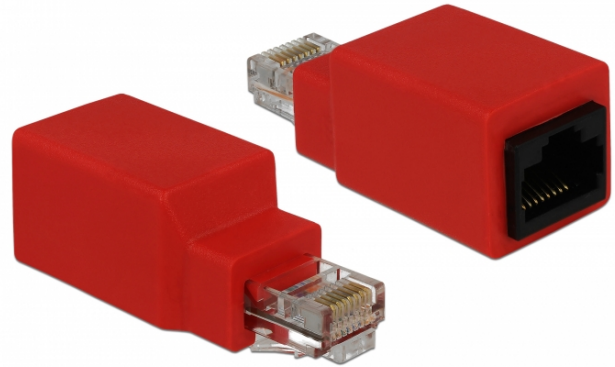

Delock RJ45 Προσαρμογέας διασταυρώσεων αρσενικό > θηλυκός

Περιγραφή

Αυτός ο προσαρμογέας διασταυρώσεων από την Delock μπορεί να χρησιμοποιηθεί για την απευθείας σύνδεση δύο Η/Υ με ένα καλώδιο δικτύου, χωρίς άλλα ενεργά στοιχεία δικτύου (διανομέας, διακόπτης, κ.λπ.).

Χαρακτηριστικά

- Συνδετήρας:
1 x αρσενικό RJ45 >
1 x θηλυκός RJ45
- Υλικό: πλαστικό

Περιεχόμενα συσκευασίας

- RJ45 Προσαρμογέας διασταυρώσεων

Αρ. προϊόντος 65025

EAN: 4043619650255

Χώρα προέλευσης: China

Συσκευασία: • Τσαντάκι με φερμουάρ