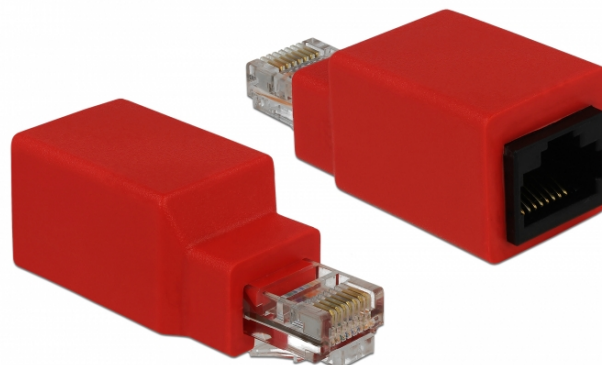

Delock RJ45 křížený adaptér samec > samice

Popis

Tento křížený adaptér od Delocku může být použit pro připojení 2 PC jedním síťovým kabelem napřímo bez různých aktivních síťových komponentů (hub, switch, atd.).

Specifikace

- Konektor:
1 x RJ45 samec >
1 x RJ45 samice
- Materiál: plast

Obsah balení

- RJ45 křížený adaptér

Číslo produktu 65025

EAN: 4043619650255

Země původu: China

Balení: • Plastová taška se zipem