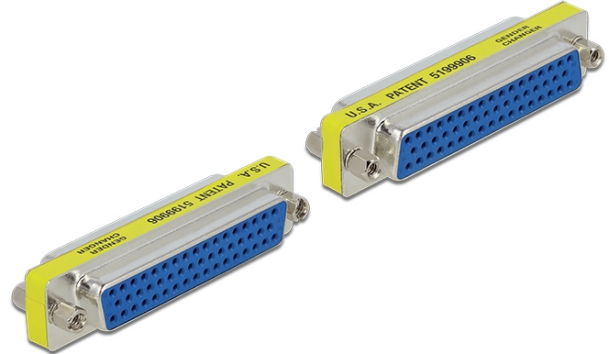

## Delock Adaptér D-Sub 50 pin samice na samice

### Popis

Tento adaptér značky Delock mění padesátipinový zástrčkový port D-Sub na zásuvkový port.

### Specifikace

- Konektor:  
1 x D-Sub 50 pin samice se šroubky >  
1 x D-Sub 50 pin samice se šrubovacími matkami
- Přiřazení pinů: 1:1
- Typ šroubku: #4-40 UNC
- Rozměr šroubku: 61 mm
- Pozlacené kontakty
- Rozměry (DxŠxV): cca. 67,25 x 15,45 x 17,60 mm

### Číslo produktu 65002

EAN: 4043619650026

Země původu: Taiwan, Republic of China

Balení: Plastová taška se zipem

Interface	
Konektor 1:	1 x Sub-D 50 pin samice
Konektor 2:	1 x Sub-D 50 pin samice
Physical characteristics	
Pin s povrchovou úpravou:	pozlacen
Rozměr šroubku:	61 mm
Typ šroubku:	#4-40 UNC
Délka:	67.25 mm
Width:	15.45 mm
Height:	17,6 mm