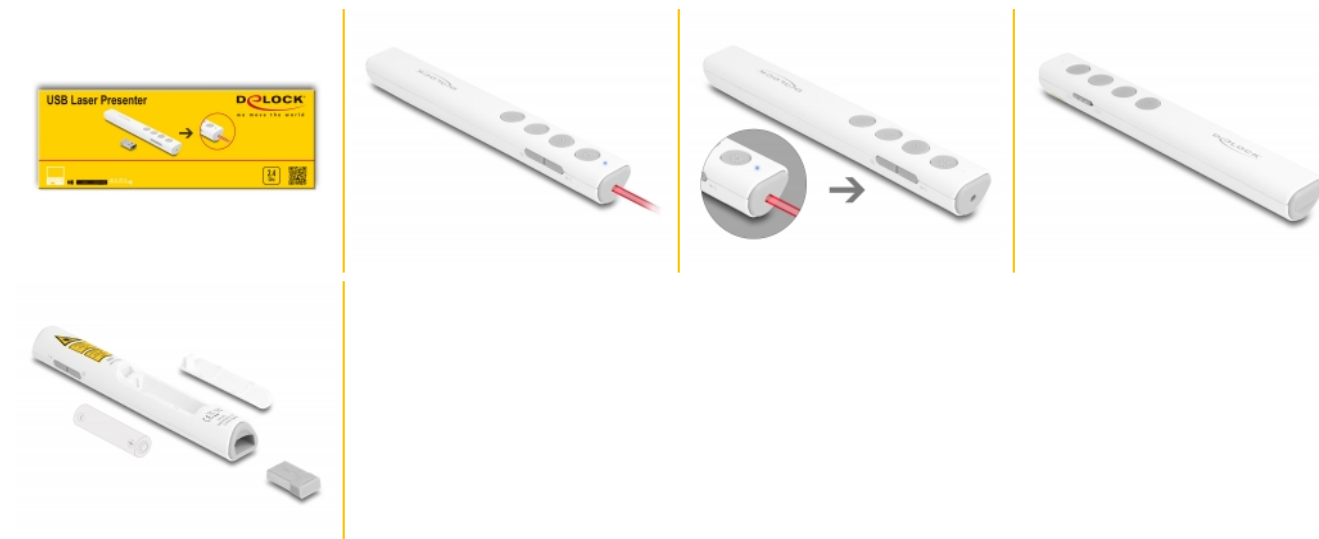

Delock USB Laserski Pokazivač, bijela

Opis

Bežični laserski pokazivač tvrtke Delock služi kao praktičan pomoćnik za prikaz prezentacija. Lako se može spojiti na USB ulaz koristeći isporučeni USB nano prijamnik. Tijekom transporta to se može spojiti na malo magnetski utor na donjoj strani laserskog pokazivača.

Jednostavna uporaba

Njegove jednostavne kontrole jamče sigurno prezentiranje i olakšavaju rukovanje.

Jednostavan dizajn

Optički Delockov laserski pokazivač ističe se jednostavnim i elegantnim dizajnom.

Predmet br. 64251

EAN: 4043619642519

Zemlja podrijetla: China

Pakiranje: Retail Box

Tehnički podaci

- Priključak: 1 x USB 2.0 Tipa-A muški
- Kompaktni nano USB prijamnik
- Magnetski utor USB prijamnika
- 1 x sklopka za uključivanje / isključivanje
- 6 gumba: Laserski pokazivač / Enter / Tab / Strelica gore / Strelica dolje / Reprodukcija - Pauza i pojačavanje glasnoće / Zatvaranje prozora Smanjenje glasnoće
- Funkcije:
 - Laserski pokazivač
 - Page up / Page down
 - Odaberite i otvorite Windows prozor
 - Reprodukcija + pauza
 - Gumb za namještanje glasnoće
 - Crni ekran
 - Odaberite i otvorite mrežnu poveznicu
 - Način punog zaslona
- Crveni laserski pokazivač
- Izvor svjetla: klasa lasera 2 630 - 680 nm, < 1 mW
- Širina pojasa: 2,4 GHz, domet rada do 30 m
- Frekvencijski opseg: 2405 / 2450 / 2475 MHz

Sadržaj pakiranja

- Laserski pokazivač
- USB prijemnik
- Korisnički priručnik

Slike

General

Funkcija:	Plug & Play
-----------	-------------

Interface

priključak:	1 x USB Tipa-A muški
-------------	----------------------