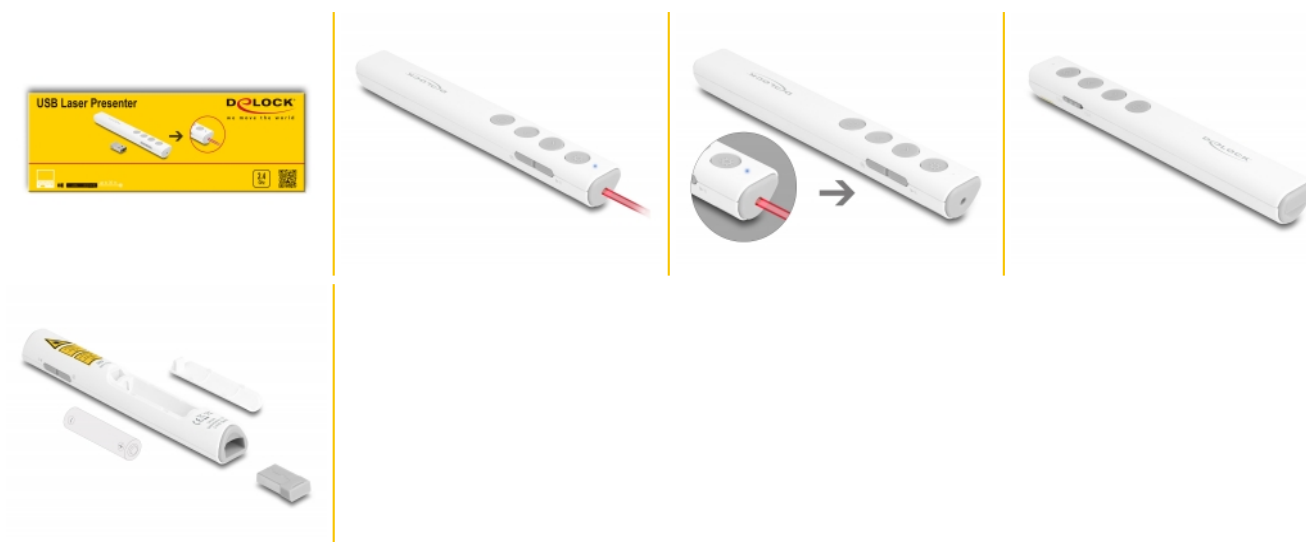

Delock USB Laserski Pokazivač, bijela

Opis

Bežični laserski pokazivač tvrtke Delock služi kao praktičan pomoćnik za prikaz prezentacija. Lako se može spojiti na USB ulaz koristeći isporučeni USB nano prijamnik. Tijekom transporta to se može spojiti na malo magnetski utor na donjoj strani laserskog pokazivača.

Jednostavna uporaba

Njegove jednostavne kontrole jamče sigurno prezentiranje i olakšavaju rukovanje.

Jednostavan dizajn

Optički Delockov laserski pokazivač ističe se jednostavnim i elegantnim dizajnom.

Predmet br. 64251

EAN: 4043619642519

Zemlja podrijetla: China

Pakiranje: Retail Box

Tehnički podaci

- Priključak: 1 x USB 2.0 Tipa-A muški
- Kompaktni nano USB prijamnik
- Magnetski utor USB prijamnika
- 1 x sklopka za uključivanje / isključivanje
- 6 gumba: Laserski pokazivač / Enter / Tab / Strelica gore / Strelica dolje / Reprodukcija - Pauza i pojačavanje glasnoće / Zatvaranje prozora Smanjenje glasnoće
- Funkcije:
 - Laserski pokazivač
 - Page up / Page down
 - Odaberite i otvorite Windows prozor
 - Reprodukcija + pauza
 - Gumb za namještanje glasnoće
 - Crni ekran
 - Odaberite i otvorite mrežnu poveznicu
 - Način punog zaslona
- Crveni laserski pokazivač
- Izvor svjetla: klasa lasera 2 630 - 680 nm, < 1 mW
- Širina pojasa: 2,4 GHz, domet rada do 30 m
- Frekvencijski opseg: 2405 / 2450 / 2475 MHz

Sadržaj pakiranja

- Laserski pokazivač
- USB prijemnik
- Korisnički priručnik

Slike

General

| | |
|-----------|-------------|
| Funkcija: | Plug & Play |
|-----------|-------------|

Interface

| | |
|-------------|----------------------|
| priključak: | 1 x USB Tipa-A muški |
|-------------|----------------------|