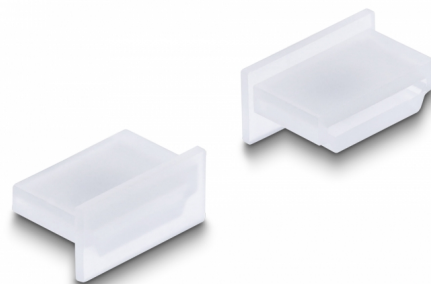

Delock Capac de praf pentru HDMI A mamă fără mâner, 10 bucăți, culoarea transparentă

Descriere scurta

Cu ajutorul acestui capac de praf, portul mamă Delock este protejat de murdărie sau deteriorări. Utilizarea capacului de praf păstrează conectorii sensibili gata de utilizare pe termen lung, în special în medii cu mult praf și în sectorul industrial.

10 x

Nr. 64169

EAN: 4043619641697

Țara de origine: Taiwan,
Republic of ChinaPachet: Pungă din plastic
cu închidere tip fermoar

Specification

- Capac de praf tată pentru HDMI A mamă
- Fără mâner
- Material: PE
- Culoare: transparentă
- Dimensiunii (Lxlxl): aprox. 15,1 x 8,0 x 7,2 mm

Pachetul contine

- 10 x capace anti-praf

Imagini

Physical characteristics

Material:	PE
Lungime:	15,1 mm
Width:	8,0 mm
Height:	7,2 mm
Colour:	transparentă