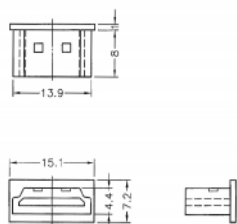

10 x

Nr. 64169

EAN: 4043619641697

Țara de origine: Taiwan,
Republic of ChinaPachet: Pungă din plastic
cu închidere tip fermoar

Detalii tehnice

- Capac de praf tată pentru HDMI A mamă
- Fără mâner
- Material: PE
- Culoare: transparentă
- Dimensiunii (Lxlxl): aprox. 15,1 x 8,0 x 7,2 mm

Pachetul contine

- 10 x capace anti-praf

Imagini

Physical characteristics

Material:	PE
Lungime:	15,1 mm
Width:	8,0 mm
Height:	7,2 mm
Colour:	transparentă