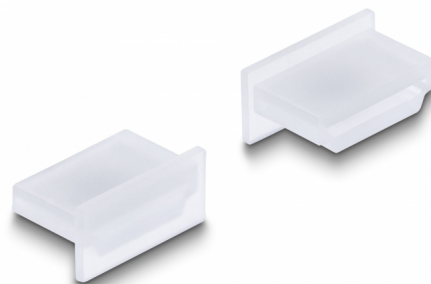

Delock Capac de praf pentru HDMI A mamă fără mâner, 10 bucăți, culoarea transparentă

Descriere scurta

Cu ajutorul acestui capac de praf, portul mamă Delock este protejat de murdărie sau deteriorări. Utilizarea capacului de praf păstrează conectorii sensibili gata de utilizare pe termen lung, în special în medii cu mult praf și în sectorul industrial.

10 x

Nr. 64169

EAN: 4043619641697

Țara de origine: Taiwan,
Republic of ChinaPachet: Pungă din plastic
cu închidere tip fermoar

Detalii tehnice

- Capac de praf tată pentru HDMI A mamă
- Fără mâner
- Material: PE
- Culoare: transparentă
- Dimensiunii (Lxlxl): aprox. 15,1 x 8,0 x 7,2 mm

Pachetul contine

- 10 x capace anti-praf

Imagini

Physical characteristics

Material:	PE
Lungime:	15,1 mm
Width:	8,0 mm
Height:	7,2 mm
Colour:	transparentă