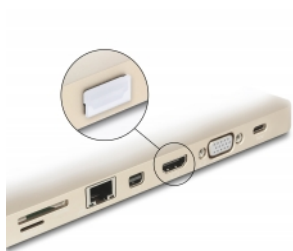

Delock Capac de praf pentru HDMI A mamă fără mâner, 10 bucăți, culoarea transparentă

Descriere scurta

Cu ajutorul acestui capac de praf, portul mamă Delock este protejat de murdărie sau deteriorări. Utilizarea capacului de praf păstrează conectorii sensibili gata de utilizare pe termen lung, în special în medii cu mult praf și în sectorul industrial.

10 x

Nr. 64169

EAN: 4043619641697

Țara de origine: Taiwan,
Republic of ChinaPachet: Pungă din plastic
cu închidere tip fermoar

Specification

- Capac de praf tată pentru HDMI A mamă
- Fără mâner
- Material: PE
- Culoare: transparentă
- Dimensiunii (Lxlxl): aprox. 15,1 x 8,0 x 7,2 mm

Pachetul contine

- 10 x capace anti-praf

Imagini

Physical characteristics

Material:	PE
Lungime:	15,1 mm
Width:	8,0 mm
Height:	7,2 mm
Colour:	transparentă