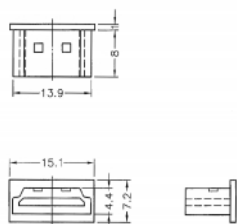

10 x

Nr. 64169

EAN: 4043619641697

Țara de origine: Taiwan,
Republic of ChinaPachet: Pungă din plastic
cu închidere tip fermoar

Specification

- Capac de praf tată pentru HDMI A mamă
- Fără mâner
- Material: PE
- Culoare: transparentă
- Dimensiunii (Lxlxl): aprox. 15,1 x 8,0 x 7,2 mm

Pachetul contine

- 10 x capace anti-praf

Imagini

Physical characteristics

Material:	PE
Lungime:	15,1 mm
Width:	8,0 mm
Height:	7,2 mm
Colour:	transparentă