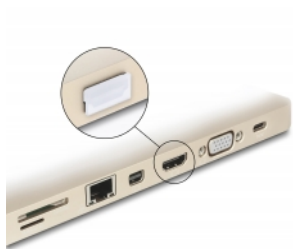

Delock Capac de praf pentru HDMI A mamă fără mâner, 10 bucăți, culoarea transparentă

Descriere scurta

Cu ajutorul acestui capac de praf, portul mamă Delock este protejat de murdărie sau deteriorări. Utilizarea capacului de praf păstrează conectorii sensibili gata de utilizare pe termen lung, în special în medii cu mult praf și în sectorul industrial.

10 x

Nr. 64169

EAN: 4043619641697

Țara de origine: Taiwan,
Republic of ChinaPachet: Pungă din plastic
cu închidere tip fermoar

Detalii tehnice

- Capac de praf tată pentru HDMI A mamă
- Fără mâner
- Material: PE
- Culoare: transparentă
- Dimensiunii (Lxlxl): aprox. 15,1 x 8,0 x 7,2 mm

Pachetul contine

- 10 x capace anti-praf

Imagini

Physical characteristics

Material:	PE
Lungime:	15,1 mm
Width:	8,0 mm
Height:	7,2 mm
Colour:	transparentă