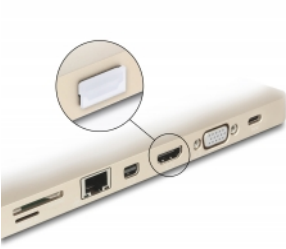

Delock Κάλυμμα σκόνης για θηλυκό HDMI A χωρίς λαβή 10 μαύρων διαφανές

Περιγραφή

Με αυτό το κάλυμμα σκόνης από την Delock η θηλυκή θύρα προστατεύεται από τη βρωμιά ή τη φθορά. Η εφαρμογή του καλύμματος σκόνης κρατά τους ευαίσθητους συνδέσμους έτοιμους για χρήση μακροπρόθεσμα, ειδικά σε περιβάλλοντα με σκόνη και στον τομέα της βιομηχανίας.

10 x

Αρ. προϊόντος 64169

EAN: 4043619641697

Χώρα προέλευσης:
Taiwan, Republic of
ChinaΣυσκευασία: Τσαντάκι με
φερμουάρ

Προδιαγραφές

- Αρσενικό κάλυμμα σκόνης για θηλυκό HDMI A
- Χωρίς λαβή
- Υλικό: PE
- Χρώμα: διαφανές
- Διαστάσεις (ΜxΠxΥ): περ. 15,1 x 8,0 x 7,2 mm

Περιεχόμενα συσκευασίας

- 10 x κάλυμμα σκόνης

Εικόνες

Physical characteristics

Υλικό:	PE
Μήκος:	15,1 mm
Width:	8,0 mm
Height:	7,2 mm
Χρώμα:	διαφανές