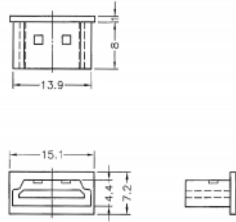

10 x

Αρ. προϊόντος 64169

EAN: 4043619641697

Χώρα προέλευσης:
Taiwan, Republic of
ChinaΣυσκευασία: Τσαντάκι με
φερμουάρ

Χαρακτηριστικά

- Αρσενικό κάλυμμα σκόνης για θηλυκό HDMI A
- Χωρίς λαβή
- Υλικό: PE
- Χρώμα: διαφανές
- Διαστάσεις (ΜxΠxΥ): περ. 15,1 x 8,0 x 7,2 mm

Περιεχόμενα συσκευασίας

- 10 x κάλυμμα σκόνης

Εικόνες

Physical characteristics

Υλικό:	PE
Μήκος:	15,1 mm
Width:	8,0 mm
Height:	7,2 mm
Χρώμα:	διαφανές