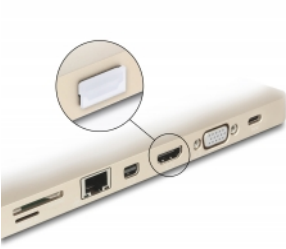

Delock Κάλυμμα σκόνης για θηλυκό HDMI A χωρίς λαβή 10 μαύρων διαφανές

Περιγραφή

Με αυτό το κάλυμμα σκόνης από την Delock η θηλυκή θύρα προστατεύεται από τη βρωμιά ή τη φθορά. Η εφαρμογή του καλύμματος σκόνης κρατά τους ευαίσθητους συνδέσμους έτοιμους για χρήση μακροπρόθεσμα, ειδικά σε περιβάλλοντα με σκόνη και στον τομέα της βιομηχανίας.

10 x

Αρ. προϊόντος 64169

EAN: 4043619641697

Χώρα προέλευσης:
Taiwan, Republic of
ChinaΣυσκευασία: Τσαντάκι με
φερμουάρ

Χαρακτηριστικά

- Αρσενικό κάλυμμα σκόνης για θηλυκό HDMI A
- Χωρίς λαβή
- Υλικό: PE
- Χρώμα: διαφανές
- Διαστάσεις (ΜxΠxΥ): περ. 15,1 x 8,0 x 7,2 mm

Περιεχόμενα συσκευασίας

- 10 x κάλυμμα σκόνης

Εικόνες

Physical characteristics

Υλικό:	PE
Μήκος:	15,1 mm
Width:	8,0 mm
Height:	7,2 mm
Χρώμα:	διαφανές