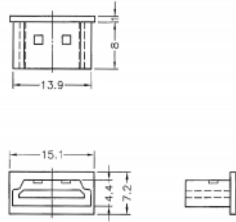

10 x

Αρ. προϊόντος 64169

EAN: 4043619641697

Χώρα προέλευσης:
Taiwan, Republic of
ChinaΣυσκευασία: Τσαντάκι με
φερμουάρ

Προδιαγραφές

- Αρσενικό κάλυμμα σκόνης για θηλυκό HDMI A
- Χωρίς λαβή
- Υλικό: PE
- Χρώμα: διαφανές
- Διαστάσεις (ΜxΠxΥ): περ. 15,1 x 8,0 x 7,2 mm

Περιεχόμενα συσκευασίας

- 10 x κάλυμμα σκόνης

Εικόνες

Physical characteristics

Υλικό:	PE
Μήκος:	15,1 mm
Width:	8,0 mm
Height:	7,2 mm
Χρώμα:	διαφανές