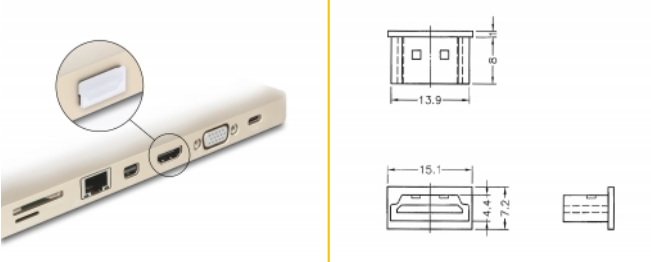

Delock Capot transparent pour HDMI A femelle sans prise 10 pièces

Description

Le port femelle est protégé de la poussière et des dégâts grâce au capot Delock. L'application du capot maintient la sensibilité des connecteurs pour un usage à long terme, en particulier dans les environnements poussiéreux et dans le secteur industriel.

10 x

N° produit 64169

EAN: 4043619641697

Pays d'origine: Taiwan,
Republic of China

Emballage: Sac
polyvalent à fermeture
éclair

Détails techniques

- Capot mâle pour HDMI A femelle
- Sans prise
- Matériel : PE
- Couleur : transparent
- Dimensions (LxIxH) : env. 15,1 x 8,0 x 7,2 mm

Contenu de l'emballage

- 10 x capuchons anti-poussière

Image

Physical characteristics

Matériaux:	PE
Longueur:	15,1 mm
Width:	8,0 mm
Height:	7,2 mm
Couleur:	transparent