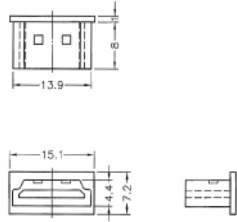

Delock Capot transparent pour HDMI A femelle sans prise 10 pièces

Description

Le port femelle est protégé de la poussière et des dégâts grâce au capot Delock. L'application du capot maintient la sensibilité des connecteurs pour un usage à long terme, en particulier dans les environnements poussiéreux et dans le secteur industriel.

10 x

N° produit 64169

EAN: 4043619641697

Pays d'origine: Taiwan,
Republic of ChinaEmballage: Sac
polyvalent à fermeture
éclair

Spécifications techniques

- Capot mâle pour HDMI A femelle
- Sans prise
- Matériel : PE
- Couleur : transparent
- Dimensions (LxIxH) : env. 15,1 x 8,0 x 7,2 mm

Contenu de l'emballage

- 10 x capuchons anti-poussière

Image

Physical characteristics

Matériaux:	PE
Longueur:	15,1 mm
Width:	8,0 mm
Height:	7,2 mm
Couleur:	transparent