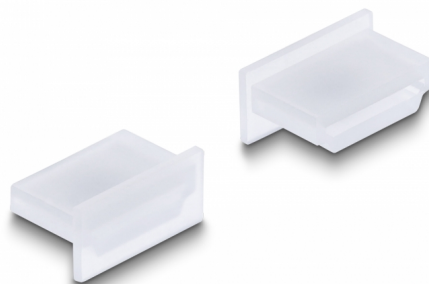

Delock Capot transparent pour HDMI A femelle sans prise 10 pièces

Description

Le port femelle est protégé de la poussière et des dégâts grâce au capot Delock. L'application du capot maintient la sensibilité des connecteurs pour un usage à long terme, en particulier dans les environnements poussiéreux et dans le secteur industriel.

10 x

N° produit 64169

EAN: 4043619641697

Pays d'origine: Taiwan,
Republic of ChinaEmballage: Sac
polyvalent à fermeture
éclair

Spécifications techniques

- Capot mâle pour HDMI A femelle
- Sans prise
- Matériel : PE
- Couleur : transparent
- Dimensions (LxIxH) : env. 15,1 x 8,0 x 7,2 mm

Contenu de l'emballage

- 10 x capuchons anti-poussière

Image

Physical characteristics

Matériaux:	PE
Longueur:	15,1 mm
Width:	8,0 mm
Height:	7,2 mm
Couleur:	transparent