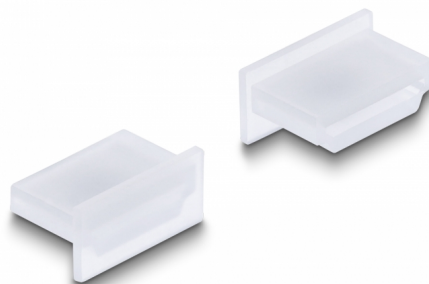

Delock Capot transparent pour HDMI A femelle sans prise 10 pièces

Description

Le port femelle est protégé de la poussière et des dégâts grâce au capot Delock. L'application du capot maintient la sensibilité des connecteurs pour un usage à long terme, en particulier dans les environnements poussiéreux et dans le secteur industriel.

10 x

N° produit 64169

EAN: 4043619641697

Pays d'origine: Taiwan,
Republic of China

Emballage: Sac
polyvalent à fermeture
éclair

Détails techniques

- Capot mâle pour HDMI A femelle
- Sans prise
- Matériel : PE
- Couleur : transparent
- Dimensions (LxIxH) : env. 15,1 x 8,0 x 7,2 mm

Contenu de l'emballage

- 10 x capuchons anti-poussière

Image

Physical characteristics

Matériaux:	PE
Longueur:	15,1 mm
Width:	8,0 mm
Height:	7,2 mm
Couleur:	transparent