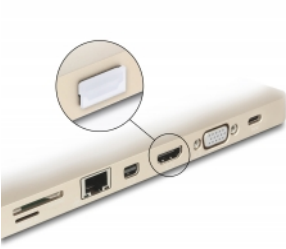

Delock Cubierta contra Polvo para HDMI A hembra sin agarre. 10 piezas en transparente

Descripción

Con esta cubierta antipolvo de Delock el puerto hembra está protegido de la suciedad o daños. La aplicación de la cubierta antipolvo mantiene los conectores sensibles listos para su uso a largo plazo, especialmente en ambientes polvorientos y en el sector industrial.

10 x

Número de elemento 64169

EAN: 4043619641697

Pais de origen: Taiwan,
Republic of China

Paquete: Bolsa de
plástico con cremallera

Detalles técnicos

- Cubierta antipolvo macho para HDMI A hembra
- Sin agarre
- Material: PE
- Color: transparente
- Dimensiones (LxANxAL): aprox. 15,1 x 8,0 x 7,2 mm

Contenido del paquete

- 10 x Cubierta antipolvo

Image

Physical characteristics

Material:	PE
Longitud:	15,1 mm
Width:	8,0 mm
Height:	7,2 mm
Color:	transparente