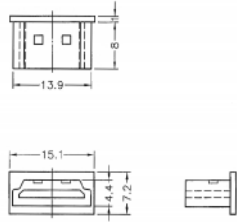

10 x

Número de elemento 64169

EAN: 4043619641697

Pais de origen: Taiwan,
Republic of China

Paquete: Bolsa de
plástico con cremallera

Especificación técnica

- Cubierta antipolvo macho para HDMI A hembra
- Sin agarre
- Material: PE
- Color: transparente
- Dimensiones (LxANxAL): aprox. 15,1 x 8,0 x 7,2 mm

Contenido del paquete

- 10 x Cubierta antipolvo

Image

Physical characteristics

Material:	PE
Longitud:	15,1 mm
Width:	8,0 mm
Height:	7,2 mm
Color:	transparente