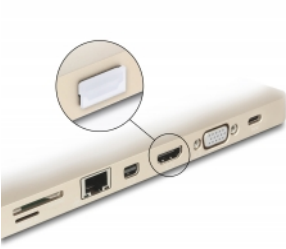

Delock Cubierta contra Polvo para HDMI A hembra sin agarre. 10 piezas en transparente

Descripción

Con esta cubierta antipolvo de Delock el puerto hembra está protegido de la suciedad o daños. La aplicación de la cubierta antipolvo mantiene los conectores sensibles listos para su uso a largo plazo, especialmente en ambientes polvorientos y en el sector industrial.

10 x

Número de elemento 64169

EAN: 4043619641697

Pais de origen: Taiwan,
Republic of China

Paquete: Bolsa de
plástico con cremallera

Especificación técnica

- Cubierta antipolvo macho para HDMI A hembra
- Sin agarre
- Material: PE
- Color: transparente
- Dimensiones (LxANxAL): aprox. 15,1 x 8,0 x 7,2 mm

Contenido del paquete

- 10 x Cubierta antipolvo

Image

Physical characteristics

Material:	PE
Longitud:	15,1 mm
Width:	8,0 mm
Height:	7,2 mm
Color:	transparente