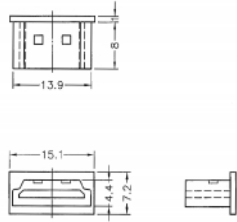

10 x

Número de elemento 64169

EAN: 4043619641697

Pais de origen: Taiwan,
Republic of China

Paquete: Bolsa de
plástico con cremallera

Detalles técnicos

- Cubierta antipolvo macho para HDMI A hembra
- Sin agarre
- Material: PE
- Color: transparente
- Dimensiones (LxANxAL): aprox. 15,1 x 8,0 x 7,2 mm

Contenido del paquete

- 10 x Cubierta antipolvo

Image

Physical characteristics

Material:	PE
Longitud:	15,1 mm
Width:	8,0 mm
Height:	7,2 mm
Color:	transparente