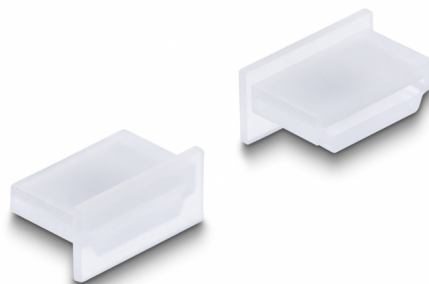

Delock Cubierta contra Polvo para HDMI A hembra sin agarre. 10 piezas en transparente

Descripción

Con esta cubierta antipolvo de Delock el puerto hembra está protegido de la suciedad o daños. La aplicación de la cubierta antipolvo mantiene los conectores sensibles listos para su uso a largo plazo, especialmente en ambientes polvorientos y en el sector industrial.

10 x

Número de elemento 64169

EAN: 4043619641697

Pais de origen: Taiwan,
Republic of China

Paquete: Bolsa de
plástico con cremallera

Detalles técnicos

- Cubierta antipolvo macho para HDMI A hembra
- Sin agarre
- Material: PE
- Color: transparente
- Dimensiones (LxANxAL): aprox. 15,1 x 8,0 x 7,2 mm

Contenido del paquete

- 10 x Cubierta antipolvo

Image

Physical characteristics

Material:	PE
Longitud:	15,1 mm
Width:	8,0 mm
Height:	7,2 mm
Color:	transparente