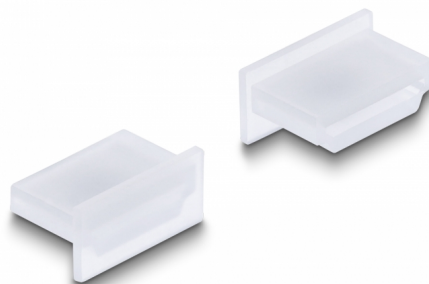

Delock Cubierta contra Polvo para HDMI A hembra sin agarre. 10 piezas en transparente

Descripción

Con esta cubierta antipolvo de Delock el puerto hembra está protegido de la suciedad o daños. La aplicación de la cubierta antipolvo mantiene los conectores sensibles listos para su uso a largo plazo, especialmente en ambientes polvorientos y en el sector industrial.

10 x

Número de elemento 64169

EAN: 4043619641697

Pais de origen: Taiwan,
Republic of China

Paquete: Bolsa de
plástico con cremallera

Especificación técnica

- Cubierta antipolvo macho para HDMI A hembra
- Sin agarre
- Material: PE
- Color: transparente
- Dimensiones (LxANxAL): aprox. 15,1 x 8,0 x 7,2 mm

Contenido del paquete

- 10 x Cubierta antipolvo

Image

Physical characteristics

Material:	PE
Longitud:	15,1 mm
Width:	8,0 mm
Height:	7,2 mm
Color:	transparente