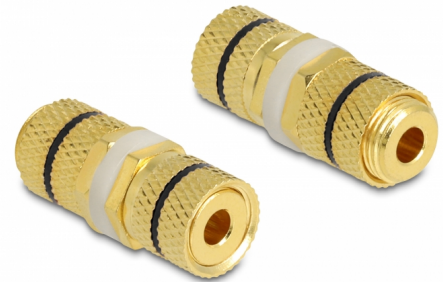

Delock Audio Adapter Polklemme zu Polklemme zum Einbau, Farbring schwarz

Beschreibung

Dieser Adapter von Delock stellt zwei Polklemmen zur Verfügung. Er ist für den Einbau geeignet und kann beispielweise zum Verbinden von Lautsprecherkabeln verwendet werden.

Artikel-Nr. 64144

EAN: 4043619641444

Ursprungsland: China

Verpackung:
Wiederverschließbare
Tüte

Technische Daten

- Anschlüsse: 2 x Polklemme
- Markierung: schwarz
- Gewindetyp: 3/8" - 32 UNEF
- Konnektoren mit Goldauflage
- Einbauöffnung: ca. 9,5 mm Durchmesser
- Farbe: gold

Packungsinhalt

- Polklemmen Adapter

Schnittstelle

Anschluss:	2 x Polklemme
------------	---------------

Physikalische Eigenschaften

Farbe:	gold
--------	------