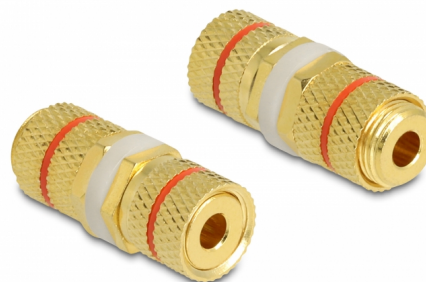

Delock Bornă de conexiuni a adaptorului audio la bornă de conexiuni pentru instalare, inel roșu

Descriere scurta

Acest adaptor de la Delock oferă două borne de conexiuni. Este potrivit pentru instalare și poate fi folosit, de exemplu, pentru a conecta cablurile difuzoarelor.

Nr. 64143

EAN: 4043619641437

Țara de origine: China

Pachet: Pungă din plastic
cu închidere tip fermoar

Specification

- Conectori: 2 x suport de legare
- Marcaj: roșu
- Tip filet: 3/8" - 32 UNEF
- Conectori placat cu aur
- Orificiu de montare: diametru de aprox. 9,5 mm
- Culoare: aur

Pachetul contine

- Bornă de conexiuni a adaptorului

Interface

connector:	2 x Polklemme
------------	---------------

Physical characteristics

Colour:	aur
---------	-----