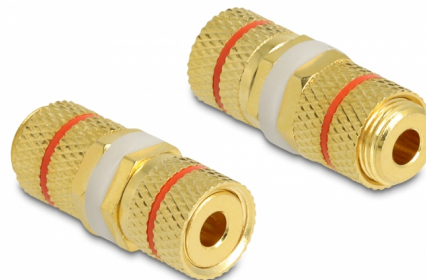

Delock Bornă de conexiuni a adaptorului audio la bornă de conexiuni pentru instalare, inel roșu

Descriere scurta

Acest adaptor de la Delock oferă două borne de conexiuni. Este potrivit pentru instalare și poate fi folosit, de exemplu, pentru a conecta cablurile difuzoarelor.

Nr. 64143

EAN: 4043619641437

Țara de origine: China

Pachet: Pungă din plastic
cu închidere tip fermoar

Detalii tehnice

- Conectori: 2 x suport de legare
- Marcaj: roșu
- Tip filet: 3/8" - 32 UNEF
- Conectori placat cu aur
- Orificiu de montare: diametru de aprox. 9,5 mm
- Culoare: aur

Pachetul contine

- Bornă de conexiuni a adaptorului

Interface

connector:	2 x Polklemme
------------	---------------

Physical characteristics

Colour:	aur
---------	-----