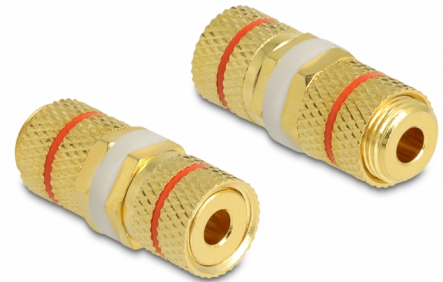

# Delock Audio Adapter Polklemme zu Polklemme zum Einbau, Farbring rot

## Beschreibung

Dieser Adapter von Delock stellt zwei Polklemmen zur Verfügung. Er ist für den Einbau geeignet und kann beispielsweise zum Verbinden von Lautsprecherkabeln verwendet werden.

### Artikel-Nr. 64143

EAN: 4043619641437

Ursprungsland: China

Verpackung:  
Wiederverschließbare  
Tüte

## Technische Daten

- Anschlüsse: 2 x Polklemme
- Markierung: rot
- Gewindetyp: 3/8" - 32 UNEF
- Konnektoren mit Goldauflage
- Einbauöffnung: ca. 9,5 mm Durchmesser
- Farbe: gold