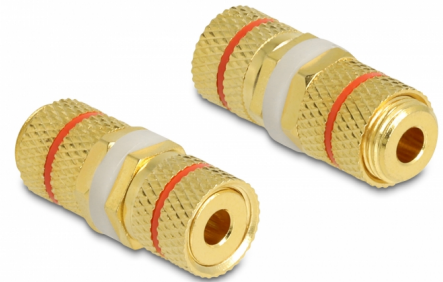

Delock Audio Adapter Polklemme zu Polklemme zum Einbau, Farbring rot

Kurzbeschreibung

Dieser Adapter von Delock stellt zwei Polklemmen zur Verfügung. Er ist für den Einbau geeignet und kann beispielweise zum Verbinden von Lautsprecherkabeln verwendet werden.

Artikel-Nr. 64143

EAN: 4043619641437

Ursprungsland: China

Verpackung:
Wiederverschließbare
Tüte

Produktbereiche

- Anschlüsse: 2 x Polklemme
- Markierung: rot
- Gewindetyp: 3/8" - 32 UNEF
- Konnektoren mit Goldauflage
- Einbauöffnung: ca. 9,5 mm Durchmesser
- Farbe: gold

Packungsinhalt

- Polklemmen Adapter

Schnittstelle

Anschluss:	2 x Polklemme
------------	---------------

Physikalische Eigenschaften

Farbe:	gold
--------	------