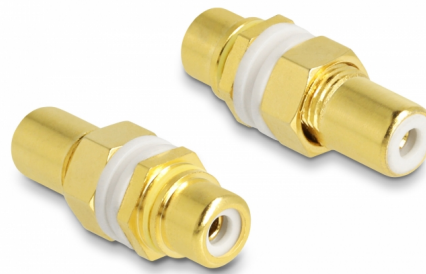

Delock Αντάπτορας Ήχου RCA θηλυκός προς θηλυκό για εγκατάσταση, με λευκό δακτύλιο

Περιγραφή

Αυτός ο αντάπτορας της Delock παρέχει δύο θηλυκά RCA. Μπορεί να χρησιμοποιηθεί για παράδειγμα για τη σύνδεση δύο καλωδίων RCA ή για εγκατάσταση σε έπιπλα ή συσκευές.

Αρ. προϊόντος 64141

EAN: 4043619641413

Χώρα προέλευσης: China

Συσκευασία: Τσαντάκι με φερμουάρ

Προδιαγραφές

- Συνδετήρας: 2 x RCA θηλυκή
- Επισήμανση: λευκό
- Τύπος κουβαριού: 3/8" - 32 UNEF
- Επιχρυσωμένο βύσμα
- Οπή τοποθέτησης: περ. 9,5 χιλ. διάμετρος
- Χρώμα: χρυσό

Περιεχόμενα συσκευασίας

- Προσαρμογέας RCA

Interface

| | |
|-------------|----------------|
| σύνδεσμος : | 2 x RCA θηλυκή |
|-------------|----------------|

Physical characteristics

| | |
|--------|-------|
| Χρώμα: | χρυσό |
|--------|-------|