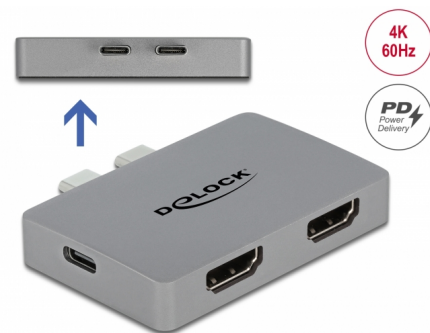

Delock Adaptor HDMI Dual cu 4K 60 Hz și PD 3.0 pentru MacBook

Descriere scurta

Acest adaptor de la Delock poate fi conectat la un MacBook cu două porturi adiacente Thunderbolt™ 3, de exemplu, MacBook Pro. Două monitoare pot fi operate la ieșirile HDMI cu 4K 60 Hz simultan.

Livrarea sursei USB (USB PD 3.0) acceptă până la 100 wați

Adaptorul are un port USB Type-C™ Debitare de putere pentru a conecta sursa de alimentare a laptopului pentru a-l încărca. Adaptorul poate fi folosit și fără o sursă de alimentare.

Mic ajutor robust

Datorită dimensiunilor mici și a carcasei sale rezistente, acest adaptor Delock este potrivit pentru călătorii. Poate fi, pur și simplu, depozitat în geantă împreună cu laptopul și folosit la nevoie.

Notă

Un singur monitor extern suplimentar poate fi conectat la dispozitivele MacBook cu chipset M1, M2 și M3. Dispozitivele MacBook cu chipset M1 Pro, M2 Pro, M3 Pro și M3 Max pot conecta două sau mai multe monitoare externe suplimentare. Informații suplimentare sunt disponibile la www.apple.com.

Nr. 64123

EAN: 4043619641239

Țara de origine: China

Pachet: Retail Box

Detalii tehnice

- Conectori:
  - 2 x USB Type-C™ tată
  - 2 x HDMI-A mamă
  - 1 x USB Type-C™ mamă (sursă de alimentare)
- Rezoluție de până la 3840 x 2160 @ 60 Hz (în funcție de sistem și de componentele hardware conectate)
- Transfer al semnalelor audio și video
- Funcții: Oglindă sau extins
- USB Power Delivery (PD) 3.0
- Carcasă din metal