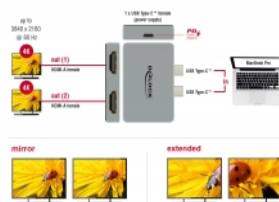

Nota

Ai dispositivi MacBook con chipset M1, M2 e M3 si può collegare un solo monitor esterno aggiuntivo. I dispositivi MacBook con chipset M1 Pro, M2 Pro, M3 Pro e M3 Max possono collegare due o più monitor esterni aggiuntivi. Ulteriori informazioni sono disponibili sul sito www.apple.com.

Articolo n. 64123

EAN: 4043619641239

Paese di origine: China

Pacchetto: Retail Box

Dettagli tecnici

- Connettori:
 - 2 x USB Type-C™ maschio
 - 2 x HDMI-A femmina
 - 1 x USB Type-C™ femmina (alimentatore)
- Risoluzione fino a 3840 x 2160 @ 60 Hz (a seconda del sistema e dell'hardware collegato)
- Trasferimento di segnali audio e video
- Funzioni: Mirroring o Estesa

- USB Power Delivery (PD) 3.0
- Struttura di metallo
- Fondo gommato
- Colore: grigio
- Dimensioni (LxPxA): ca. 62 x 40 x 11 mm

Requisiti di sistema

- MacBook Pro con due Thunderbolt™ adiacenti a 3 porte

Contenuto della confezione

- Adattatore
- Manuale utente

Immagini

Interface

Connettore 1:	2 x USB Type-C™ maschio
Connettore 2:	2 x HDMI-A female
connector 3:	1 x Alimentazione USB Type-C™ femmina

Technical characteristics