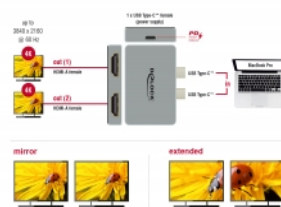

Σημείωση

Μόνο μια επιπρόσθετη εξωτερική οθόνη μπορεί να συνδεθεί σε συσκευές MacBook με τσιπ M1, M2 και M3. Οι συσκευές MacBook με τσιπ M1 Pro, M2 Pro, M3 Pro και M3 Max μπορούν να συνδέσουν δύο ή περισσότερες επιπρόσθετες εξωτερικές οθόνες. Επιπρόσθετες πληροφορίες είναι διαθέσιμες στο www.apple.com.

Προδιαγραφές

- Συνδετήρας:
 - 2 x USB Type-C™ αρσενικό
 - 2 x HDMI-A θηλυκό
 - 1 x USB Type-C™ θηλυκό (τροφοδοσία)
- Ανάλυση έως και 3840 x 2160 @ 60 Hz (ανάλογα με το σύστημα και το συνδεδεμένο υλικό)

Αρ. προϊόντος 64123

EAN: 4043619641239

Χώρα προέλευσης: China

Συσκευασία: Retail Box

- Μεταφορά ηχητικών σημάτων και σημάτων βίντεο
- Λειτουργίες: Καθρέπτης ή Επέκταση
- USB Power Delivery (PD) 3.0
- Μεταλλικό περίβλημα
- Βάση από καουτσούκ
- Χρώμα: γκρί
- Διαστάσεις (ΜxΠxΥ): περ. 62 x 40 x 11 mm

Απαιτήσεις συστήματος

- MacBook Pro με δύο παρακείμενες θύρες Thunderbolt™ 3

Περιεχόμενα συσκευασίας

- Προσαρμογέας
- Εγχειρίδιο χρήστη

Εικόνες

Interface

Συνδετήρας 1:	2 x USB Type-C™ αρσενικό
Συνδετήρας 2:	2 x HDMI-A female
σύνδεσμος 3:	1 x USB Type-C™ παροχής ρεύματος θηλυκό