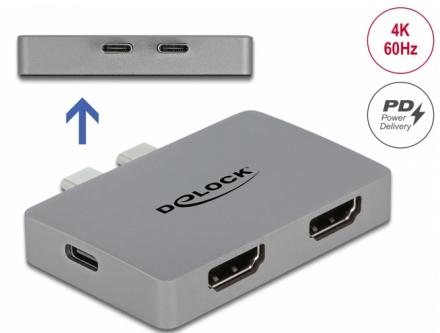

Delock Adaptador HDMI doble con 4K 60 Hz y PD 3.0 para MacBook

Descripción

Este adaptador de Delock se puede conectar a un MacBook con dos puertos Thunderbolt™ 3 adyacentes, como por ejemplo, el MacBook Pro. Dos monitores pueden funcionar en las salidas del HDMI con 4K 60 Hz simultáneamente.

Suministro de potencia USB (USB PD 3.0) admite hasta 100 vatios

El adaptador tiene un puerto de entrega de energía USB Type-C™ para conectar la fuente de alimentación de la laptop para cargarla. También se puede utilizar el adaptador sin una fuente de alimentación.

Pequeño ayudante robusto

Debido a sus pequeñas dimensiones y a su robusta carcasa, este adaptador Delock es especialmente adecuado para viajar. Se puede simplemente empacar en el bolso junto con la laptop y utilizarlo según sea necesario.

Nota

Solo se puede conectar un monitor externo adicional a dispositivos MacBook con chipset M1, M2 y M3. Los dispositivos MacBook con chipset M1 Pro, M2 Pro, M3 Pro y M3 Max pueden conectar dos o más monitores externos adicionales. Más información en www.apple.com.

Número de elemento 64123

EAN: 4043619641239

Pais de origen: China

Paquete: Retail Box

Detalles técnicos

- Conectores:
  - 2 x USB Type-C™ macho
  - 2 x HDMI-A hembra
  - 1 x USB Type-C™ hembra (fuente de alimentación)
- Resolución máxima 3840 x 2160 @ 60 Hz
  (depende del sistema y del hardware conectado)