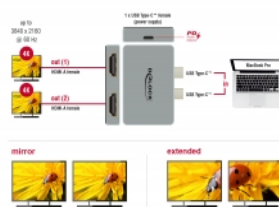

Nota

Solo se puede conectar un monitor externo adicional a dispositivos MacBook con chipset M1, M2 y M3. Los dispositivos MacBook con chipset M1 Pro, M2 Pro, M3 Pro y M3 Max pueden conectar dos o más monitores externos adicionales. Más información en www.apple.com.

Número de elemento 64123

EAN: 4043619641239

Pais de origen: China

Paquete: Retail Box

Detalles técnicos

- Conectores:
 - 2 x USB Type-C™ macho
 - 2 x HDMI-A hembra
 - 1 x USB Type-C™ hembra (fuente de alimentación)
- Resolución máxima 3840 x 2160 @ 60 Hz
(depende del sistema y del hardware conectado)

- Transferencia de señales de audio y vídeo
- Funciones: Espejada o Extendida
- USB Power Delivery (PD) 3.0
- Carcasa metálica
- Fondo de goma
- Color: gris
- Dimensiones (LAXANxAL): aprox. 62 x 40 x 11 mm

Requisitos del sistema

- MacBook Pro con dos puertos Thunderbolt™ 3 adyacentes

Contenido del paquete

- Adaptador
- Manual del usuario

Image

Interface

Conector 1:	2 x USB Type-C™ macho
Conector 2 :	2 x HDMI-A female
conector 3:	1 x Entrega de alimentación USB Type-C™ hembra