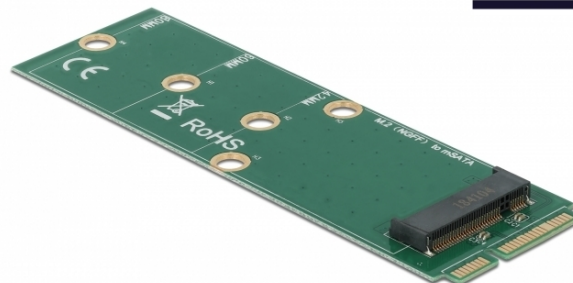

Adaptor mSATA la fantă M.2 cu cheie tip B

Descriere scurta

Acest adaptor de la Delock permite conectarea unui SSD M.2 în format 2280, 2260 și 2242. Adaptorul poate fi instalat în sistem printr-o interfață mSATA.

M.2

Specification

- Conectori:
 - 1 x 67 pini, fantă M.2 cu cheie tip B >
 - 1 x mSATA tată
- Interfață: SATA
- Acceptă module M.2 în format 2280, 2260 și 2242 cu cheie tip B sau tip B+M, bazate pe SATA
- Înălțimea maximă a componentelor de pe modul: este acceptată aplicarea la 1,5 mm a modulelor cu două părți
- Cu posibilitate de încărcare a sistemului
- 1 x indicator cu LED
- Dimensiunii (Lxlxl): aprox. 95 x 30 x 4 mm

Cerinte de sistem

- O interfață mSATA liberă

Pachetul contine

- Adaptor
- Șurubelniță
- Material de montare

Nr. 64109

EAN: 4043619641093

Țara de origine: China

Pachet: Retail Box

Imagini

General	
Function:	Bootabil
Supported module:	M.2 modules in format 2280, 2260 and 2242 with key B or key B+M based on SATA
Interface	
Conector 1:	1 x mSATA male
Conector 2:	1 x 67 pini, M.2 key B slot
Physical characteristics	
Lungime:	95 mm
Width:	30 mm
Height:	4 mm