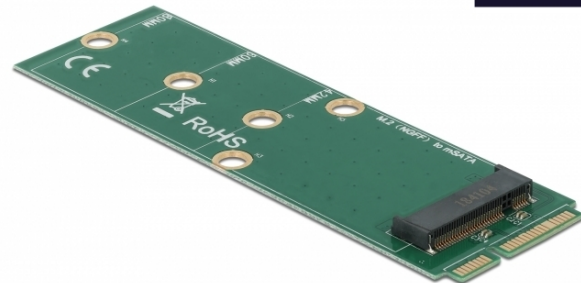

Adaptér mSATA na M.2 slot Key B

Popis

Tento adapter od Delocku umožňuje připojení M.2 SSD ve formátu 2280, 2260 a 2242. Adaptér může být instalován do systému skrze rozhraní mSATA.

M.2

Specifikace

- Konektor:
1 x 67 pin M.2 klíč B slot >
1 x mSATA samec
- Rozhraní: SATA
- Podporuje M.2 moduly ve formátu 2280, 2260 a 2242 s klíčem B nebo klíčem B+M na základě SATA
- Maximální výška komponentů na modulu: 1,5 mm je podporována aplikace oboustraných modulů
- Možnost bootování
- 1 x LED indikující
- Rozměry (DxŠxV): cca. 95 x 30 x 4 mm

Systémové požadavky

- Volný rozhraní mSATA

Obsah balení

- Adaptér
- Šroubovák
- Montážní materiál

Číslo produktu 64109

EAN: 4043619641093

Země původu: China

Balení: Kartonová krabice

Příslušenství

General	
Funkce :	Možnost bootování
Supported module:	M.2 modules in format 2280, 2260 and 2242 with key B or key B+M based on SATA
Interface	
Konektor 1:	1 x mSATA male
Konektor 2:	1 x 67 pin M.2 klíč B slot
Physical characteristics	
Délka:	95 mm
Width:	30 mm
Height:	4 mm