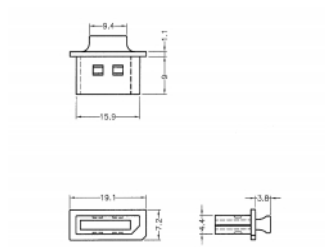

## Detalii tehnice

- Capac de praf tată pentru DisplayPort mamă
- Cu mâner
- Material: PE
- Culoare: transparentă
- Dimensiunii (Lxlxl): aprox. 19,1 x 14,0 x 7,2 mm

### Physical characteristics

Material:	PE
Lungime:	19,1 mm
Width:	14,0 mm
Height:	7,2 mm
Colour:	transparentă