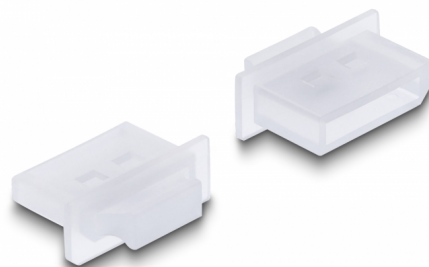

# Delock Capac de praf pentru DisplayPort mamă cu mâner, 10 bucăți, culoarea transparentă

## Descriere scurta

Cu ajutorul acestui capac de praf, portul mamă Delock este protejat de murdărie sau deteriorări. Utilizarea capacului de praf păstrează conectorii sensibili gata de utilizare pe termen lung, în special în medii cu mult praf și în sectorul industrial.

## Detalii tehnice

- Capac de praf tată pentru DisplayPort mamă
- Cu mâner
- Material: PE
- Culoare: transparentă
- Dimensiunii (Lxlxl): aprox. 19,1 x 14,0 x 7,2 mm

### Physical characteristics

Material:	PE
Lungime:	19,1 mm
Width:	14,0 mm
Height:	7,2 mm
Colour:	transparentă