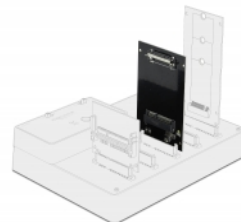

Delock SATA 22-polig hane till mSATA-spåradapter

Beskrivning

Adaptorn från Delock möjliggör anslutning av en mSATA SSD i fullstorleksformat. Adaptorn monteras internt i ditt system via ett SATA 22-stifts gränssnitt.

Perfekt tillbehör

Artikeln passar som tillbehör för Delock docknings- och klonstation 64098. Därför kan mSATA SSD användas och klonas.

Specifikationer

- Anslutning:
1 x SATA 22-stifts hane
1 x mSATA kortplats (full storlek)
- För 3,3 V mSATA-modul
- Stöder Native Command Queuing (NCQ)
- Stödjer S.M.A.R.T.
- Stödjer TRIM
- Stödjer DevSleep
- Hot Swap
- Bootbar
- Mått (LxBxH): ca 80 x 51 x 5 mm

Bilder

General	
Funktion:	Hot Swap Bootbar
Interface	
Kontakt 1:	1 x SATA 22 pin plug
Kontakt 2:	1 x mSATA slot
Physical characteristics	
Längd:	80 mm
Width:	51 mm
Height:	5 mm