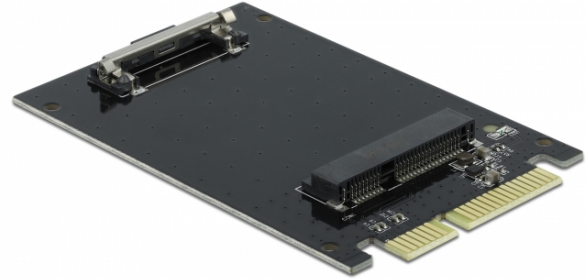

Delock SATA 22-polig hane till mSATA-spåradapter

Beskrivning

Adaptorn från Delock möjliggör anslutning av en mSATA SSD i fullstorleksformat. Adaptorn monteras internt i ditt system via ett SATA 22-stifts gränssnitt.

Perfekt tillbehör

Artikeln passar som tillbehör för Delock docknings- och klonstation 64098. Därför kan mSATA SSD användas och klonas.

Specifikationer

- Anslutning:
1 x SATA 22-stifts hane
1 x mSATA kortplats (full storlek)
- För 3,3 V mSATA-modul
- Stöder Native Command Queuing (NCQ)
- Stödjer S.M.A.R.T.
- Stödjer TRIM
- Stödjer DevSleep
- Hot Swap
- Bootbar
- Mått (LxBxH): ca 80 x 51 x 5 mm

Systemkrav

- Ett fritt 22-stifts SATA-gränssnitt

Paketets innehåll

- Adapter

Artikelnummer 64100

EAN: 4043619641000

Ursprungsland: China

Paket: Retail Box

Bilder

General	
Funktion:	Hot Swap Bootbar
Interface	
Kontakt 1:	1 x SATA 22 pin plug
Kontakt 2:	1 x mSATA slot
Physical characteristics	
Längd:	80 mm
Width:	51 mm
Height:	5 mm