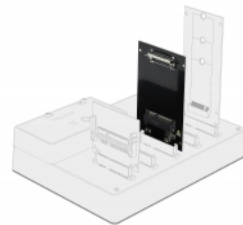

### Tehnički podaci

- Priključak:
  - 1 x 22-pinski SATA, muški
  - 1 x mSATA utora (cijeli)
- Za 3,3 V mSATA modul
- Podržava Native Command Queuing (NCQ)
- Podržava S.M.A.R.T.
- Podržava TRIM
- Podržava DevSleep
- Brza zamjena
- Može se pokrenuti
- Mjere (DxŠxV): oko 80 x 51 x 5 mm

### Slike

General	
Funkcija:	Brza zamjena Može se pokrenuti
Interface	
Priključak 1:	1 x SATA 22 pin plug
Priključak 2:	1 x mSATA slot
Physical characteristics	
Duljina:	80 mm
Width:	51 mm
Height:	5 mm