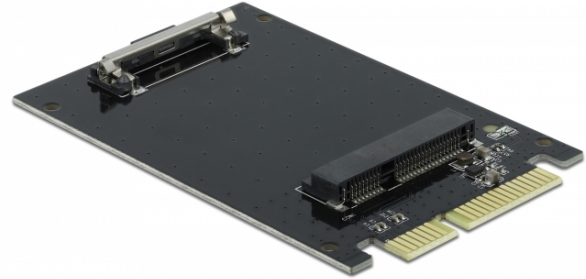

## Delock SATA 22 zatični muški na mSATA adapter utora

### Opis

Ovaj adapter tvrtke Delock omogućava spajanje mSATA SSD diska u punoj veličini. Adapter će se ugraditi u kućište sustava putem SATA 22-polnog sučelja.

### Idealan pribor

Ovaj artikal prikladan je kao pribor za Delockovu stanicu za priključivanje i kloniranje 64098. Stoga se mogu koristiti i klonirati mSATA SSD diskovi.

### Tehnički podaci

- Priključak:
  - 1 x 22-pinski SATA, muški
  - 1 x mSATA utora (cijeli)
- Za 3,3 V mSATA modul
- Podržava Native Command Queuing (NCQ)
- Podržava S.M.A.R.T.
- Podržava TRIM
- Podržava DevSleep
- Brza zamjena
- Može se pokrenuti
- Mjere (DxŠxV): oko 80 x 51 x 5 mm