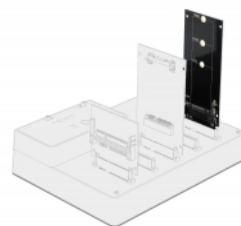

Delock SATA 22 zatični muški na M.2 kod B adapter utora

Opis

Ovaj adapter tvrtke Delock omogućava spajanje M.2 SSD u formatu 2280, 2260, 2242 i 2230. Adapter će se ugraditi u kućište sustava putem SATA 22-polnog sučelja.

Idealan pribor

Ovaj artikal prikladan je kao pribor za Delockovu stanicu za priključivanje i kloniranje 64098. Stoga se mogu koristiti i klonirati M.2 SATA SSD diskovi.

M.2

Tehnički podaci

- Priključak:
 - 1 x 22-pinski SATA, muški
 - 1 x 67-polni M.2 kod B utor
- Sučelje: SATA
- Podržava M.2 module u formatima 2280, 2260, 2242 i 2230 s B ključem ili B+M ključem koji se temelji na SATA
- Maksimalna visina komponenti na modulu: 1,5 mm podržana primjena dvostrano sastavljenih modula
- Podržava Native Command Queuing (NCQ)
- Podržava S.M.A.R.T.
- Podržava TRIM
- Podržava DevSleep
- Brza zamjena
- Može se pokrenuti
- 1 x LED indikator
- Brzina prijenosa podataka do 6 Gb/s
- Mjere (DxŠxV): oko 97 x 45 x 4 mm

Preduvjeti sustava

- Slobodno 22-polno SATA sučelje

Sadržaj pakiranja

- Adapter
- Materijal za montiranje
- Izvijač

Predmet br. 64099

EAN: 4043619640997

Zemlja podrijetla: China

Pakiranje: Retail Box

Slike

General	
Funkcija:	Može se pokrenuti
Supported module:	M.2 module u formatima 2280, 2260, 2242 i 2230 s B ključem ili B+M ključem koji se temelji na SATA
Maksimalna visina komponenti na modulu:	Maksimalna visina komponenti na modulu: 1,5 mm podržana primjena dvostrano sastavljenih modula
Interface	
Priključak 1:	1 x 22-pinski SATA 6 Gb/s, muški
Priključak 2:	1 x 67-polni M.2 kod B utor
Physical characteristics	
Duljina:	97 mm
Width:	45 mm
Height:	4 mm