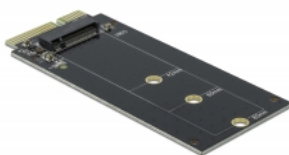

Delock SATA 22 zatični muški na M.2 kod B adapter utora

Opis

Ovaj adapter tvrtke Delock omogućava spajanje M.2 SSD u formatu 2280, 2260, 2242 i 2230. Adapter će se ugraditi u kućište sustava putem SATA 22-polnog sučelja.

Idealan pribor

Ovaj artikal prikladan je kao pribor za Delockovu stanicu za priključivanje i kloniranje 64098. Stoga se mogu koristiti i klonirati M.2 SATA SSD diskovi.

M.2

Tehnički podaci

- Priključak:
 - 1 x 22-pinski SATA, muški
 - 1 x 67-polni M.2 kod B utor
- Sučelje: SATA
- Podržava M.2 module u formatima 2280, 2260, 2242 i 2230 s B ključem ili B+M ključem koji se temelji na SATA
- Maksimalna visina komponenti na modulu: 1,5 mm podržana primjena dvostrano sastavljenih modula
- Podržava Native Command Queuing (NCQ)
- Podržava S.M.A.R.T.
- Podržava TRIM
- Podržava DevSleep
- Brza zamjena
- Može se pokrenuti
- 1 x LED indikator
- Brzina prijenosa podataka do 6 Gb/s
- Mjere (DxŠxV): oko 97 x 45 x 4 mm

Preduvjeti sustava

- Slobodno 22-polno SATA sučelje

Sadržaj pakiranja

- Adapter
- Materijal za montiranje
- Izvijač

Predmet br. 64099

EAN: 4043619640997

Zemlja podrijetla: China

Pakiranje: Retail Box

Slike

General	
Funkcija:	Može se pokrenuti
Supported module:	M.2 module u formatima 2280, 2260, 2242 i 2230 s B ključem ili B+M ključem koji se temelji na SATA
Maksimalna visina komponenti na modulu:	Maksimalna visina komponenti na modulu: 1,5 mm podržana primjena dvostrano sastavljenih modula
Interface	
Priključak 1:	1 x 22-pinski SATA 6 Gb/s, muški
Priključak 2:	1 x 67-polni M.2 kod B utor
Physical characteristics	
Duljina:	97 mm
Width:	45 mm
Height:	4 mm