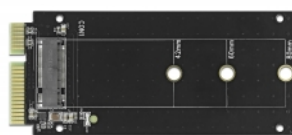

Delock SATA 22 zatični muški na M.2 kod B adapter utora

Opis

Ovaj adapter tvrtke Delock omogućava spajanje M.2 SSD u formatu 2280, 2260, 2242 i 2230. Adapter će se ugraditi u kućište sustava putem SATA 22-polnog sučelja.

Idealan pribor

Ovaj artikal prikladan je kao pribor za Delockovu stanicu za priključivanje i kloniranje 64098. Stoga se mogu koristiti i klonirati M.2 SATA SSD diskovi.

M.2

Tehnički podaci

- Priključak:
 - 1 x 22-pinski SATA, muški
 - 1 x 67-polni M.2 kod B utor
- Sučelje: SATA
- Podržava M.2 module u formatima 2280, 2260, 2242 i 2230 s B ključem ili B+M ključem koji se temelji na SATA
- Maksimalna visina komponenti na modulu: 1,5 mm podržana primjena dvostrano sastavljenih modula
- Podržava Native Command Queuing (NCQ)
- Podržava S.M.A.R.T.
- Podržava TRIM
- Podržava DevSleep
- Brza zamjena
- Može se pokrenuti
- 1 x LED indikator
- Brzina prijenosa podataka do 6 Gb/s
- Mjere (DxŠxV): oko 97 x 45 x 4 mm

Preduvjeti sustava

- Slobodno 22-polno SATA sučelje

Sadržaj pakiranja

- Adapter
- Materijal za montiranje
- Izvijač

Predmet br. 64099

EAN: 4043619640997

Zemlja podrijetla: China

Pakiranje: Retail Box

Slike

General	
Funkcija:	Može se pokrenuti
Supported module:	M.2 module u formatima 2280, 2260, 2242 i 2230 s B ključem ili B+M ključem koji se temelji na SATA
Maksimalna visina komponenti na modulu:	Maksimalna visina komponenti na modulu: 1,5 mm podržana primjena dvostrano sastavljenih modula
Interface	
Priključak 1:	1 x 22-pinski SATA 6 Gb/s, muški
Priključak 2:	1 x 67-polni M.2 kod B utor
Physical characteristics	
Duljina:	97 mm
Width:	45 mm
Height:	4 mm