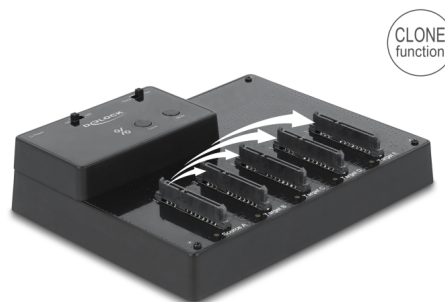

Delock USB 5 Gbps stanica za priključivanje i kloniranje za 5 x 2.5" SATA HDD / SSD

Opis

Ova HDD / SSD priključna stanica tvrtke Delock omogućava vanjsko spajanje do pet 2.5" SATA HDD / SSD diskova preko USB sučelja, kao i jednostavnu zamjenu diskova funkcijom brze zamjene. To rješenje ne zahtijeva vanjsko kućište jer se HDD / SSD spaja izravno na priključnu jedinicu.

Pet ulaza za 2.5" HDD / SSD

Do pet HDD ili SSD diskova može se umetnuti i pristupiti istovremeno.

Funkcija klona 1 do 4

Funkcija klona omogućava kopiranje sadržaja jednog HDD / SSD disk na jedan ili više (do četiri) drugih bez korištenja računala.

Pribor

Uz pomoć dodatnog pribora također se može spojiti mSATA, M.2 (ključ B - SATA) ili CFast memorija na Delockovu stanicu za priključivanje i kloniranje.

Predmet br. 64098

EAN: 4043619640980

Zemlja podrijetla: China

Pakiranje: Retail Box

Tehnički podaci

- Priključak:
 - 5 x 22-pinski SATA 6 Gb/s, ženski
 - 1 x USB 5 Gbps Tipa-B ženski
 - 1 x priključak za istosmjerno napajanje
- Skup čipova: JMicron JMS578, JMB391
- Funkcijska tipka:
 - 1 x gumb za kloniranje