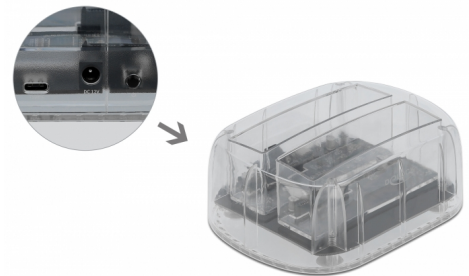

Delock USB Type-C™ Dockningsstation för 2 x SATA HDD / SSD genomskinlig

Beskrivning

Dockningsstationen från Delock möjliggör en extern anslutning av två 2.5" eller 3.5" SATA HDD eller SSD-enheter genom USB-C™-gränssnittet. Den här lösningen kräver inget externt hölje eftersom enheten kan kopplas in direkt i dockningsstationen. Den medföljande USB Type-C™ till USB Typ-A-kabeln gör det möjligt att ansluta till en ledig USB Typ-A hona-port.

Genomskinligt hölje

Det massiva, genomskinliga plasthöljet ger en invändig vy.

Artikelnummer 64090

EAN: 4043619640904

Ursprungsland: China

Paket: Retail Box

Specifikationer

- Anslutning:
 - 1 x SuperSpeed USB (USB 3.2 Gen 1) USB Type-C™ hona
 - 2 x SATA 6 Gb/s 22-stifts hona
 - 1 x DC-uttag
- Kringkretsar: JMicron JMS561U
- På / av-brytare
- För 2.5" och 3.5" SATA HDD / SSD-enheter
- Lämplig för alla SATA-enheter upp till SATA 6 Gb/s
- Dataöverföringshastighet upp till 5 Gb/s
- LED-indikator för ström och tillgång
- Genomskinligt plasthölje
- Mått (LxBxH): ca 142 x 75 x 58 mm
- Plug & Play

Interface

Extern:	1 x SuperSpeed USB (USB 3.2 Gen 1) USB Type-C™ female 1 x DC jack
Intern:	2 x SATA 22 Pin Buchse

Technical characteristics

Kringkretsar:	JMicron JMS561
---------------	----------------

Physical characteristics

Höljets material:	Plast
Kabellängd:	1 m
Längd:	142 mm
Width:	75 mm
Height:	58 mm
Färg:	transparent