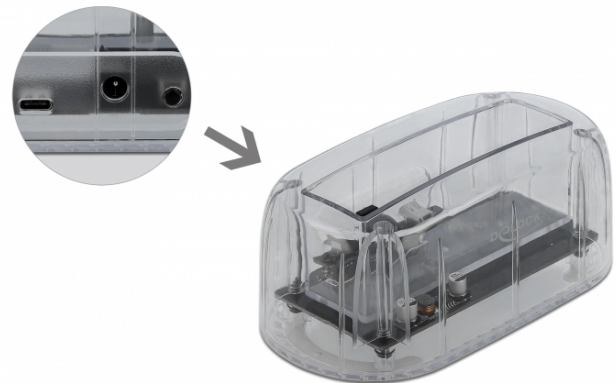

Delock USB Type-C™ Dockningsstation för 1 x SATA HDD / SSD genomskinlig

Beskrivning

Dockningsstationen från Delock möjliggör en extern anslutning av en 2.5" eller 3.5" SATA HDD eller SSD-enhet genom USB-C™-gränssnittet. Den här lösningen kräver inget externt hölje eftersom enheten kan kopplas in direkt i dockningsstationen. De medföljande USB-kablarna gör det möjligt att ansluta till en ledig USB Typ-A eller USB-C™-port.

Genomskinligt hölje

Det massiva, genomskinliga plasthöljet ger en invändig vy.

Specifikationer

- Anslutning:
1 x SuperSpeed USB 10 Gbps (USB 3.2 Gen 2) USB Type-C™ hona
1 x SATA 6 Gb/s 22-stifts hona
1 x DC-uttag
- Kringkretsar: VIA VL716
- På / av-brytare
- För 2.5" och 3.5" SATA HDD / SSD-enheter
- Lämplig för alla SATA-enheter upp till SATA 6 Gb/s
- Dataöverföringshastighet upp till 6 Gb/s
- LED-indikator för ström och tillgång
- Genomskinligt plasthölje
- Mått (LxBxH): ca 142 x 75 x 58 mm
- Plug & Play

Strömförsörjning specifikation

- Vägguttag
- Inmatning: AC 100 ~ 240 V / 50 ~ 60 Hz / 1 A
- Utmatning: 12 V / 2 A
- Jord utsida, plus insida
- Dimensioner:
insida: ø ca. 2,1 mm
utsida: ø ca. 5,5 mm
längd: ca 10 mm

Physical characteristics

Höljets material:	Plast
Längd:	142 mm
Width:	75 mm
Height:	58 mm
Färg:	transparent