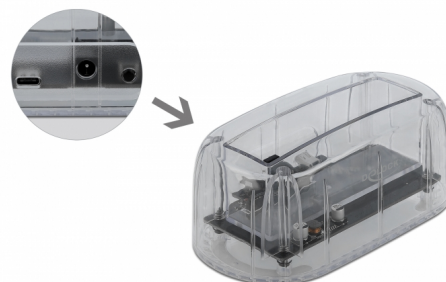

# Delock USB Type-C™ priključna stanica za 1 x SATA HDD / SSD prozirni

## Opis

Ova priključna stanica tvrtke Delock omogućava vanjsko spajanje jednog 2.5" ili 3.5" SATA HDD ili SSD preko USB-C™ sučelja. To rješenje ne zahtijeva vanjsko kućište jer se pogonska jedinica može spojiti izravno u priključnu jedinicu. Isporučeni USB kabeli omogućavaju spajanje na slobodan USB Tipa-A ili USB-C™.

### Prozirno kućište

Čvrsto, prozirno plastično kućište omogućava pregled iznutra.

**Predmet br. 64089**

EAN: 4043619640898

Zemlja podrijetla: China

Pakiranje: Retail Box

## Tehnički podaci

- Priključak:
  - 1 x SuperSpeed USB 10 Gbps (USB 3.2 Gen 2) USB Type-C™, ženski
  - 1 x 22-pinski SATA 6 Gb/s, ženski
  - 1 x priključak za istosmjerno napajanje
- Skup čipova: VIA VL716
- Sklopka za uključivanje / isključivanje
- Za 2.5" i 3.5" SATA HDD / SSD
- Prikladno za sve SATA HDD-ove do SATA 6 Gb/s
- Brzina prijenosa podataka do 6 Gb/s
- LED indikator za napajanje i pristup
- Prozirno plastično kućište
- Mjere (DxŠxV): oko 142 x 75 x 58 mm
- Plug & Play