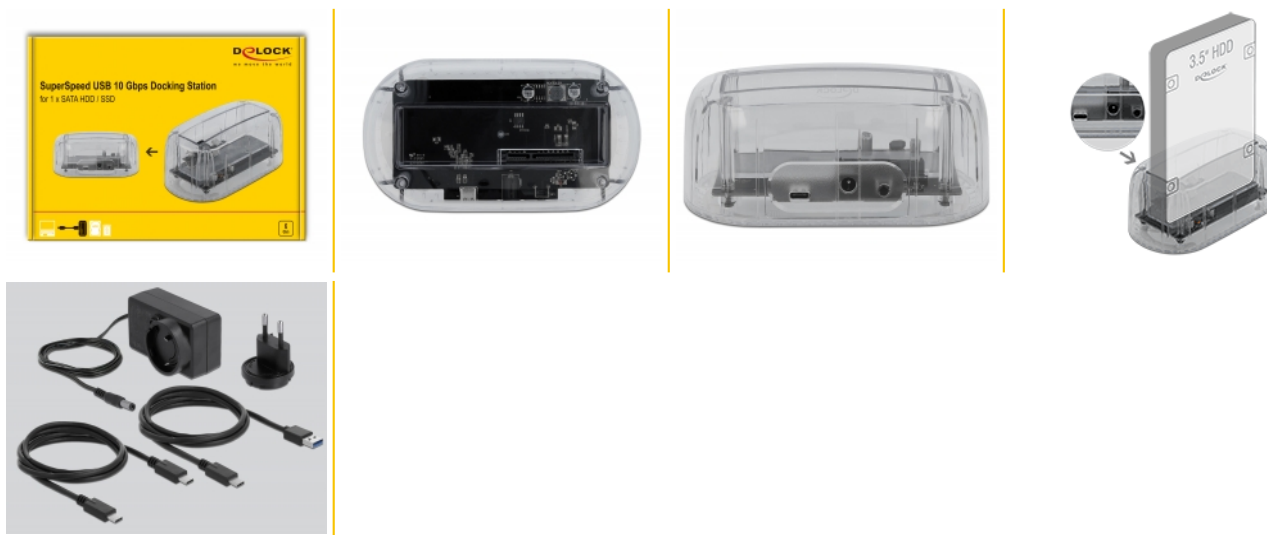

- Ulaz: AC 100 ~ 240 V / 50 ~ 60 Hz / 1 A
- Izlaz: 12 V / 2 A
- Uzemljenje izvana i iznutra
- Mjere:
  iznutra: $\varnothing$ oko 2,1 mm
  izvana: $\varnothing$ oko 5,5 mm
  duljina: oko 10 mm

Preduvjeti sustava

- Chrome OS 74.0 ili noviji
- Linux Kernel 3.3 ili noviji
- Mac OS 10.14.5 ili noviji
- Windows 7/7-64/8.1/8.1-64/10/10-64
- Osobno ili prijenosno računalo sa slobodnim USB Type-C™ priključkom ili
- Osobno ili prijenosno računalo sa slobodnim USB Tipa-A priključkom

Sadržaj pakiranja

- Priključna stanica
- Kabel USB-C™ muški na USB-C™ muški, duljina oko 50 cm
- Kabel USB-C™ muški na USB Tipa-A muški, duljina oko 1 m
- Vanjski izvor napajanja 12 V / 2 A
- Korisnički priručnik

Slike