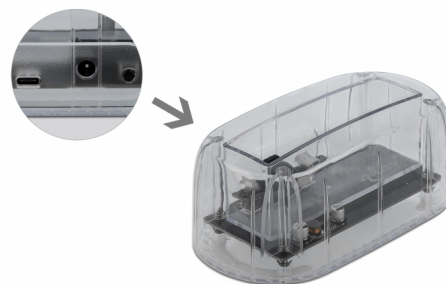

Delock Σταθμός Σύνδεσης USB Type-C™ για 1 x SATA HDD / SSD διαφανής

Περιγραφή

Αυτός ο Σταθμός Σύνδεσης της Delock επιτρέπει την εξωτερική σύνδεση ενός 2.5" ή 3.5" SATA HDD ή SSD μέσω της διεπαφής USB-C™. Αυτή η λύση δεν απαιτεί την εξωτερική περιφραξη εφόσον ο οδηγός μπορεί απλά να συνδεθεί απευθείας στον σταθμό σύνδεσης. Τα συμπεριλαμβανόμενα καλώδια USB επιτρέπουν τη σύνδεση σε μια ελεύθερη θύρα USB Τύπου-A ή USB-C™.

Διαφανές περίβλημα

Το ισχυρό, διαφανές πλαστικό περίβλημα παρέχει θέα στο εσωτερικό του κόμβου.

Αρ. προϊόντος 64089

EAN: 4043619640898

Χώρα προέλευσης: China

Συσκευασία: Retail Box

Χαρακτηριστικά

- Συνδετήρας:
 - 1 x SuperSpeed USB 10 Gbps (USB 3.2 Gen 2) USB Type-C™, θηλυκό
 - 1 x SATA 6 Gb/s 22 ακίδων, θηλυκό
 - 1 x βύσμα συνεχούς ρεύματος DC
- Chipset: VIA VL716
- διακόπτης Ενεργοποίησης / Απενεργοποίησης
- Για 2.5" και 3.5" SATA HDD / SSD
- Κατάλληλος για όλες τις μονάδες SATA της τάξης των SATA 6 Gb/s
- Ρυθμός μεταφοράς δεδομένων της τάξης των 6 Gb/s
- Ένδειξη LED για πρόσβαση σε ρεύμα και δεδομένα
- Διαφανές πλαστικό περίβλημα
- Διαστάσεις (ΜxΠxΥ): περ. 142 x 75 x 58 mm
- Plug & Play

Προδιαγραφή τροφοδοσίας ρεύματος

- Επιτοίχια τροφοδοσία ρεύματος

- Είσοδος: Εναλλασσόμενο ρεύμα 100 ~ 240 V / 50 ~ 60 Hz / 1 A
- Έξοδος: 12 V / 2 A
- Γείωση εξωτερικά και εσωτερικά
- Διαστάσεις:
εσωτερικά: \varnothing περ. 2,1 mm
εξωτερικά: \varnothing περ. 5,5 mm
μήκος: περίπου 10 mm

Physical characteristics

Υλικό περιβλήματος:	πλαστική
Μήκος:	142 mm
Width:	75 mm
Height:	58 mm
Χρώμα:	διαφανές