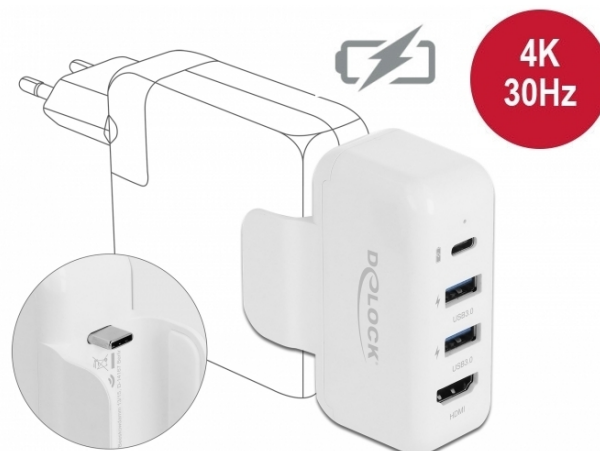

Delock Adaptor pentru alimentarea Apple cu PD și HDMI 4K

Descriere scurta

Acest adaptor de la Delock poate fi conectat la o sursă de alimentare Apple, de exemplu MacBook Pro și extinde alimentarea cu trei porturi USB și un port HDMI. Porturile USB pot fi utilizate pentru a încărca până la trei dispozitive USB simultan, sau când este conectat la un laptop sau tabletă, porturile USB Tip-A pot fi utilizate ca hub USB 3.0. Un port suplimentar poate fi conectat la portul HDMI.

Menținere fermă la alimentarea electrică

Datorită mufei USB Type-C™ și a dispozitivului de fixare pe părțile laterale, adaptorul are o menținere fermă la sursa de alimentare.

Specification

- Conectori:
 - 1 x USB Type-C™ tată
 - 1 x USB Type-C™ mamă Power Delivery (Livrare energie)
 - 2 x USB 3.0 Tip-A mamă - specificație de încărcare a bateriei BC1.2
 - 1 x HDMI-A mamă
- USB Power Delivery (PD) 3.0
- leșire:
 - Dispozitiv de alimentare cu alimentare USB Type-C™: maxim 48 watt la 61 watt la o sursă de alimentare Apple, maxim 74 watt la 87 watt la o sursă de alimentare Apple
 - USB Tip-A mamă cu BC1.2 5 V / 1,5 A
- Protecție la suprasarcină
- Protecție la supracurent
- Protecție la supraîncălzire
- Protecție la scurtcircuit
- Rezoluție de până la 3840 x 2160 @ 30 Hz (în funcție de sistem și de componentele hardware conectate)
- Transfer al semnalelor audio și video
- 1 x indicator cu LED
- Culoare: alb
- Dimensiunii (LxIxÎ): aprox. 74 x 59 x 34 mm

Imagini

General	
Indicator cu LED:	1 x
Interface	
Conector 1:	1 x USB Type-C™ tată
Conector 2:	1 x HDMI-A mamă
connector 3:	1 x USB Type-C™ mamă Power Delivery (Livrare energie)
connector 4:	2 x USB Type-A female - Battery Charging specification BC1.2
Technical characteristics	
Maximum screen resolution:	3840 x 2160 @ 30 Hz
Physical characteristics	
Colour:	alb