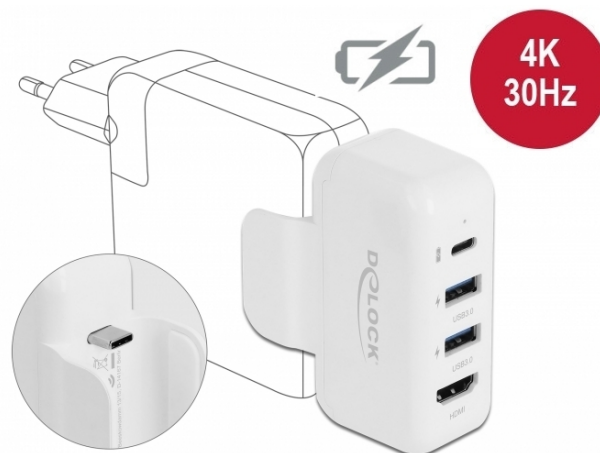

Delock Adapter zasilania Apple z PD i HDMI 4K

Opis

Adapter Delock można włączyć do zasilania Apple, np. MacBook Pro i rozszerzyć zasilanie do trzech portów USB i jednego HDMI. Porty USB mogą być użyte do ładowania trzech urządzeń USB jednocześnie, albo, gdy podłączone do laptopa lub tableta, portów USB Typ-A lub huba USB 3.0. Dodatkowy monitor można podłączyć do portu HDMI.

Pewność zasilania

Dzięki wtykowi USB Type-C™ oraz zaporach po obu stronach, adapter daje pewność zasilania.

Specyfikacja

- Złącze:
 - 1 x USB Type-C™ męski
 - 1 x USB Type-C™ Power Delivery, wtyk żeński
 - 2 x USB 3.0 Typ-A żeński - Specyfikacja ładowania baterii BC1.2
 - 1 x HDMI-A żeński
- USB Power Delivery (PD) 3.0
- Wyjście:
 - USB Type-C™ Power Delivery (PD):
 - max. 48 watt przy zasilaniu Apple 61 watt, max. 74 watt przy zasilaniu Apple 87 watt
 - USB Typu-A, żeńskie z ładowaniem BC 1.2 5 V / 1,5 A
- Ochrona przeciążeniowa
- Ochrona nadprądowa
- Ochrona przed przegrzaniem
- Ochrona przed zwarcieniem
- Rozdzielczość do 3840 x 2160 @ 30 Hz (w zależności od systemu i podłączonych urządzeń)
- Transfer sygnałów audio i video
- 1 x Wskaźnik LED
- Kolor: biały
- Wymiary (DxSxW): ok. 74 x 59 x 34 mm

Numer artykułu 64080

EAN: 4043619640805

Kraj pochodzenia: China

Opakowanie: • Retail Box

Wymagania systemowe

- Zasilacz Apple 61, 87 lub 96 watt z żeńskim USB-C™

Zawartość opakowania

- Adapter
- Przewód USB-C™, męski na USB-C™, męski, długości ok. 1 m
- Instrukcja obsługi

Zdjęcia

| | |
|----------------------------|--------------------------------------------------------------|
| General | |
| Wskaźnik LED: | 1 x |
| Interface | |
| Złącze 1: | 1 x USB Type-C™ męski |
| Złącze 2: | 1 x HDMI-A żeński |
| złącze 3: | 1 x USB Type-C™ Power Delivery, wtyk żeński |
| złącze 4: | 2 x USB Type-A female - Battery Charging specification BC1.2 |
| Technical characteristics | |
| Maximum screen resolution: | 3840 x 2160 @ 30 Hz |
| Physical characteristics | |
| Kolor: | biały |